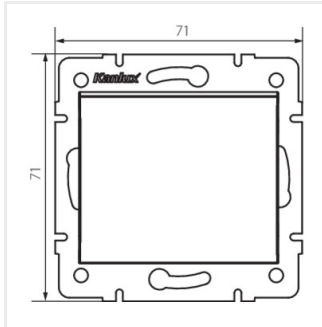

### Jednopolový spínač

LOGI 02-1000-102 bi

LOGI 02-1000-103 kr

LOGI 02-1000-143 sr

LOGI 02-1000-141 gr

LOGI 02-1000-142 cm

LOGI 02-1000-102 bi

LOGI 02-1000-103 kr

LOGI 02-1000-143 sr

LOGI 02-1000-141 gr

## LOGI 02-1000

---

Jednopolový spínač

LOGI 02-1000-142 cm