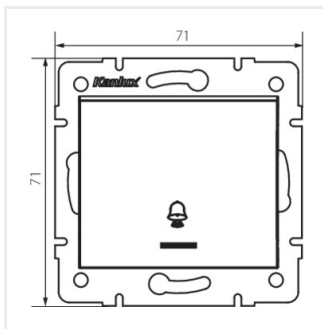

- Plast: ABS

LOGI 02-1080

Zvončekové tlačítko s LED

LOGI 02-1080-102 bi

LOGI 02-1080-103 kr

LOGI 02-1080-143 sr

LOGI 02-1080-141 gr

LOGI 02-1080-142 cm