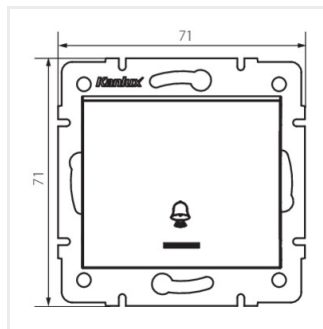

LOGI 02-1080-103 kr