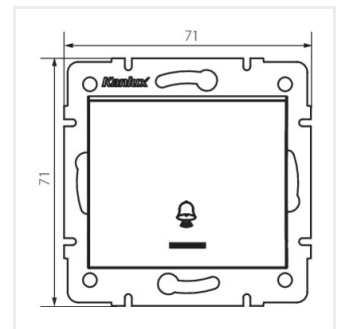

LOGI 02-1080-141 gr