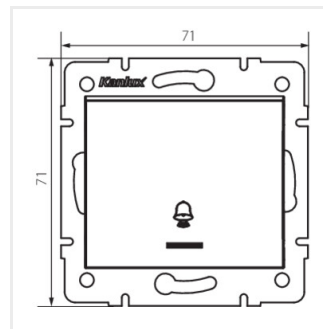

LOGI 02-1080-143 sr