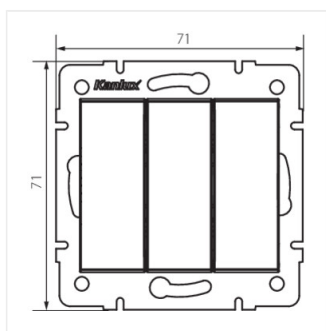

LOGI 02-1090

Trojité spínač

LOGI 02-1090-102 bi

LOGI 02-1090-102 bi	25076	biela
LOGI 02-1090-103 kr	25136	krémová
LOGI 02-1090-143 sr	25195	strieborná
LOGI 02-1090-141 gr	25254	grafit
LOGI 02-1090-142 cm	33621	čierna matná

- Plast: ABS

LOGI 02-1090

Trojitý spínač

LOGI 02-1090-102 bi

LOGI 02-1090-103 kr

LOGI 02-1090-143 sr

LOGI 02-1090-141 gr

LOGI 02-1090-142 cm

LOGI 02-1090-102 bi

LOGI 02-1090-103 kr

LOGI 02-1090-143 sr

LOGI 02-1090-141 gr

LOGI 02-1090

Trojité spínač

LOGI 02-1090-142 cm