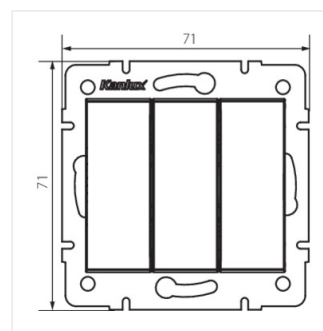

LOGI 02-1090

Trojité spínač

LOGI 02-1090-102 bi

LOGI 02-1090-102 bi	25076	biela
LOGI 02-1090-103 kr	25136	krémová
LOGI 02-1090-143 sr	25195	strieborná
LOGI 02-1090-141 gr	25254	grafit
LOGI 02-1090-142 cm	33621	čierna matná

- Plast: ABS

LOGI 02-1090

Trojitý spínač

LOGI 02-1090-102 bi

LOGI 02-1090-103 kr

LOGI 02-1090-143 sr

LOGI 02-1090-141 gr

LOGI 02-1090-142 cm

LOGI 02-1090-102 bi

LOGI 02-1090-103 kr

LOGI 02-1090-143 sr

LOGI 02-1090-141 gr

LOGI 02-1090

Trojité spínač

LOGI 02-1090-142 cm