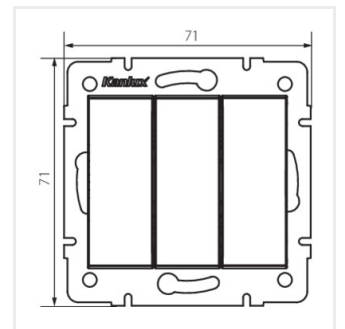

LOGI 02-1090

Trojité spínač

LOGI 02-1090-102 bi

LOGI 02-1090-102 bi	25076	biela
LOGI 02-1090-103 kr	25136	krémová
LOGI 02-1090-143 sr	25195	strieborná
LOGI 02-1090-141 gr	25254	grafit
LOGI 02-1090-142 cm	33621	čierna matná

- Plast: ABS

LOGI 02-1090

Trojítý spínač

LOGI 02-1090-102 bi

LOGI 02-1090-103 kr

LOGI 02-1090-143 sr

LOGI 02-1090-141 gr

LOGI 02-1090-142 cm

LOGI 02-1090-102 bi

LOGI 02-1090-103 kr

LOGI 02-1090-143 sr

LOGI 02-1090-141 gr

LOGI 02-1090

Trojité spínač

LOGI 02-1090-142 cm