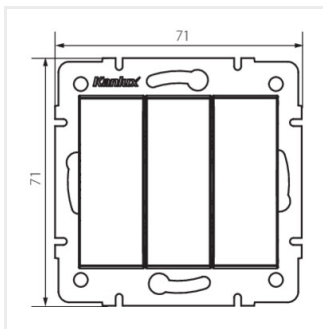

LOGI 02-1090

Trojité spínač

LOGI 02-1090-102 bi

LOGI 02-1090-102 bi	25076	biela
LOGI 02-1090-103 kr	25136	krémová
LOGI 02-1090-143 sr	25195	strieborná
LOGI 02-1090-141 gr	25254	grafit
LOGI 02-1090-142 cm	33621	čierna matná

- Plast: ABS

LOGI 02-1090

Trojítý spínač

LOGI 02-1090-102 bi

LOGI 02-1090-103 kr

LOGI 02-1090-143 sr

LOGI 02-1090-141 gr

LOGI 02-1090-142 cm

LOGI 02-1090-102 bi

LOGI 02-1090-103 kr

LOGI 02-1090-143 sr

LOGI 02-1090-141 gr

LOGI 02-1090

Trojité spínač

LOGI 02-1090-142 cm