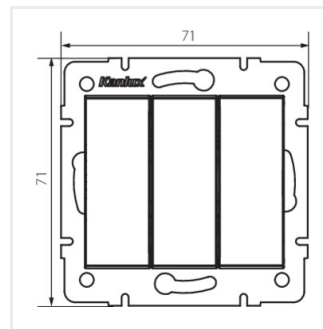

LOGI 02-1090

Trojité spínač

LOGI 02-1090-102 bi

LOGI 02-1090-102 bi	25076	biela
LOGI 02-1090-103 kr	25136	krémová
LOGI 02-1090-143 sr	25195	strieborná
LOGI 02-1090-141 gr	25254	grafit
LOGI 02-1090-142 cm	33621	čierna matná

- Plast: ABS

LOGI 02-1090

Trojítý spínač

LOGI 02-1090-102 bi

LOGI 02-1090-103 kr

LOGI 02-1090-143 sr

LOGI 02-1090-141 gr

LOGI 02-1090-142 cm

LOGI 02-1090-102 bi

LOGI 02-1090-103 kr

LOGI 02-1090-143 sr

LOGI 02-1090-141 gr

LOGI 02-1090

Trojité spínač

LOGI 02-1090-142 cm