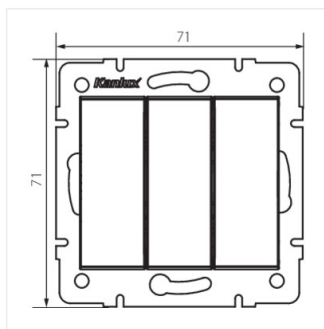

LOGI 02-1090

Trojité spínač

LOGI 02-1090-102 bi

LOGI 02-1090-102 bi	25076	biela
LOGI 02-1090-103 kr	25136	krémová
LOGI 02-1090-143 sr	25195	strieborná
LOGI 02-1090-141 gr	25254	grafit
LOGI 02-1090-142 cm	33621	čierna matná

- Plast: ABS

LOGI 02-1090

Trojitý spínač

LOGI 02-1090-102 bi

LOGI 02-1090-103 kr

LOGI 02-1090-143 sr

LOGI 02-1090-141 gr

LOGI 02-1090-142 cm

LOGI 02-1090-102 bi

LOGI 02-1090-103 kr

LOGI 02-1090-143 sr

LOGI 02-1090-141 gr

LOGI 02-1090

Trojité spínač

LOGI 02-1090-142 cm