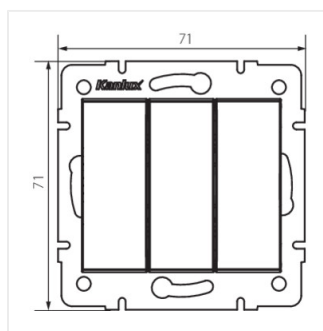

LOGI 02-1090

Trojité spínač

LOGI 02-1090-102 bi

LOGI 02-1090-102 bi	25076	biela
LOGI 02-1090-103 kr	25136	krémová
LOGI 02-1090-143 sr	25195	strieborná
LOGI 02-1090-141 gr	25254	grafit
LOGI 02-1090-142 cm	33621	čierna matná

- Plast: ABS

LOGI 02-1090

Trojitý spínač

LOGI 02-1090-102 bi

LOGI 02-1090-103 kr

LOGI 02-1090-143 sr

LOGI 02-1090-141 gr

LOGI 02-1090-142 cm

LOGI 02-1090-102 bi

LOGI 02-1090-103 kr

LOGI 02-1090-143 sr

LOGI 02-1090-141 gr

LOGI 02-1090

Trojité spínač

LOGI 02-1090-142 cm