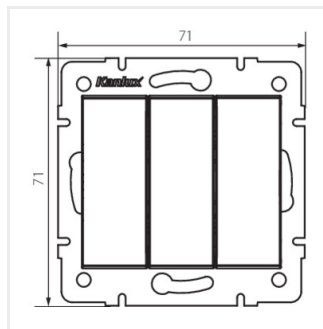

LOGI 02-1090

Trojité spínač

LOGI 02-1090-102 bi

LOGI 02-1090-102 bi	25076	biela
LOGI 02-1090-103 kr	25136	krémová
LOGI 02-1090-143 sr	25195	strieborná
LOGI 02-1090-141 gr	25254	grafit
LOGI 02-1090-142 cm	33621	čierna matná

- Plast: ABS

LOGI 02-1090

Trojítý spínač

LOGI 02-1090-102 bi

LOGI 02-1090-103 kr

LOGI 02-1090-143 sr

LOGI 02-1090-141 gr

LOGI 02-1090-142 cm

LOGI 02-1090-102 bi

LOGI 02-1090-103 kr

LOGI 02-1090-143 sr

LOGI 02-1090-141 gr

LOGI 02-1090

Trojité spínač

LOGI 02-1090-142 cm