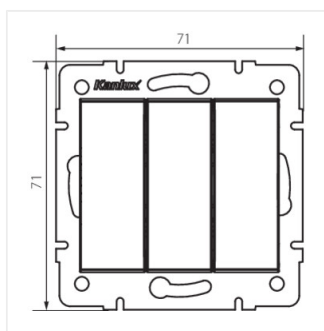

LOGI 02-1090

Trojité spínač

LOGI 02-1090-102 bi

LOGI 02-1090-102 bi	25076	biela
LOGI 02-1090-103 kr	25136	krémová
LOGI 02-1090-143 sr	25195	strieborná
LOGI 02-1090-141 gr	25254	grafit
LOGI 02-1090-142 cm	33621	čierna matná

- Plast: ABS

LOGI 02-1090

Trojitý spínač

LOGI 02-1090-102 bi

LOGI 02-1090-103 kr

LOGI 02-1090-143 sr

LOGI 02-1090-141 gr

LOGI 02-1090-142 cm

LOGI 02-1090-102 bi

LOGI 02-1090-103 kr

LOGI 02-1090-143 sr

LOGI 02-1090-141 gr

LOGI 02-1090

Trojité spínač

LOGI 02-1090-142 cm