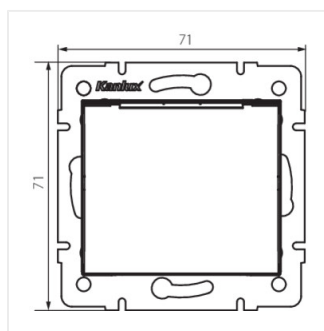

- Plast: ABS

LOGI 02-1560

Francúzská zásuvka IP-44

LOGI 02-1560-102 bi

LOGI 02-1560-103 kr

LOGI-02-1561-102

LOGI-02-1561-141

LOGI-02-1561-143

LOGI 02-1561-142 cm

LOGI 02-1560-102 bi

LOGI 02-1560-103 kr

LOGI-02-1561-102

LOGI-02-1561-141

LOGI 02-1560

Francúzska zásuvka IP-44

LOGI 02-1561-142 cm