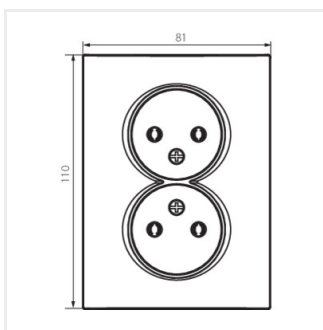

## LOGI 02-1280

Dvojitá zásuvka pre bez uzemnenia, kompletná

LOGI 02-1280-102 bi

LOGI 02-1280-103 kr

LOGI 02-1280-143 sr

LOGI 02-1280-141 gr

LOGI 02-1280-142 cm

LOGI 02-1280-102 bi

## LOGI 02-1280

---

Dvojitá zásuvka pre bez uzemnenia, kompletná

LOGI 02-1280-142 cm