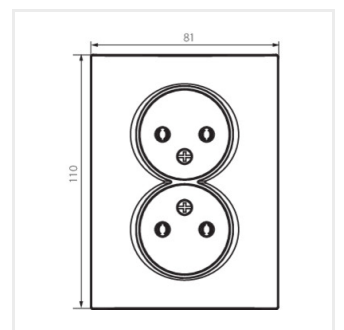

LOGI 02-1280-141 gr