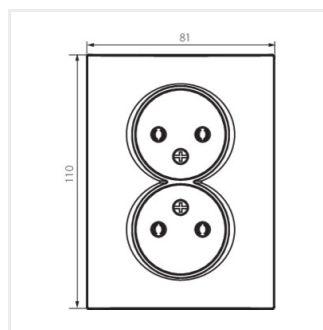

LOGI 02-1280-143 sr