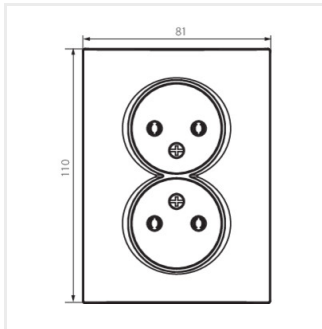

## LOGI 02-1280

---

Dvojitá zásuvka pre bez uzemnenia, kompletná

LOGI 02-1280-142 cm