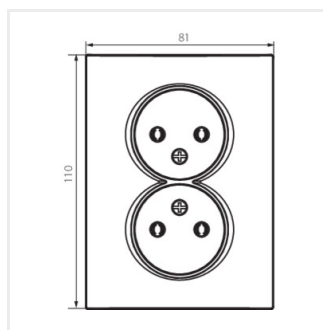

## LOGI 02-1280

Dvojitá zásuvka pre bez uzemnenia, kompletná

LOGI 02-1280-102 bi

LOGI 02-1280-103 kr

LOGI 02-1280-143 sr

LOGI 02-1280-141 gr

LOGI 02-1280-142 cm

LOGI 02-1280-102 bi

## LOGI 02-1280

---

Dvojitá zásuvka pre bez uzemnenia, kompletná

LOGI 02-1280-142 cm