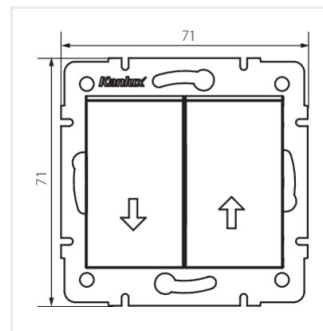

- Plast: ABS

LOGI 02-1310

Žalúziové tlačítko

LOGI 02-1310-102 bi

LOGI 02-1310-103 kr

LOGI 02-1310-143 sr

LOGI 02-1310-141 gr

LOGI 02-1310-142 cm

LOGI 02-1310-102 bi

LOGI 02-1310-103 kr

LOGI 02-1310-143 sr

LOGI 02-1310-141 gr

LOGI 02-1310

Žalúziové tlačítko

LOGI 02-1310-142 cm