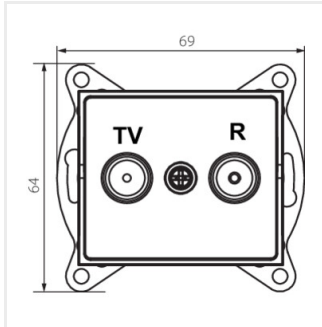

LOGI 02-1320-002 bi

LOGI 02-1320-003 kr

LOGI 02-1320-043 sr

LOGI 02-1320-041 gr

LOGI 02-1320

Zásuvka RTV prechodná

LOGI 02-1320-042 cm