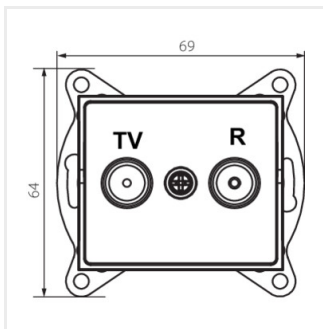

- Plast: ABS

LOGI 02-1320

Zásuvka RTV prechodná

LOGI 02-1320-002 bi

LOGI 02-1320-003 kr

LOGI 02-1320-043 sr

LOGI 02-1320-041 gr

LOGI 02-1320-042 cm