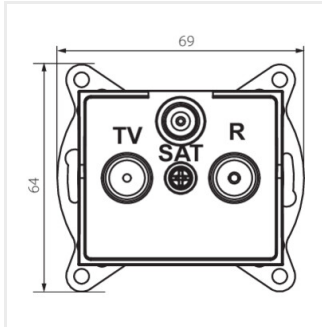

LOGI 02-1350-002 bi

LOGI 02-1350-003 kr

LOGI 02-1350-043 sr

LOGI 02-1350-041 gr

LOGI 02-1350

Zásuvka RTV-SAT koncová

LOGI 02-1350-042 cm