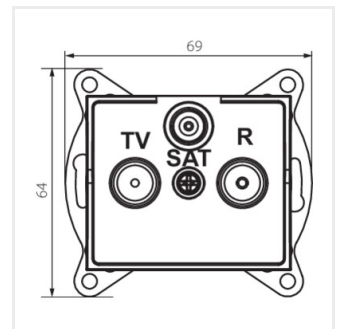

LOGI 02-1350-041 gr