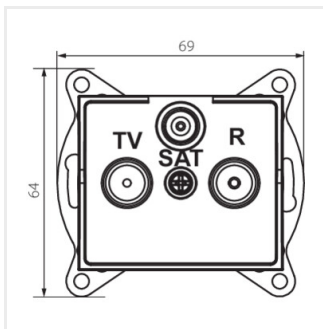

- Plast: ABS

LOGI 02-1350

Zásuvka RTV-SAT koncová

LOGI 02-1350-002 bi

LOGI 02-1350-003 kr

LOGI 02-1350-043 sr

LOGI 02-1350-041 gr

LOGI 02-1350-042 cm