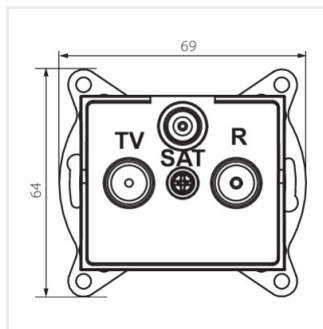

LOGI 02-1350-003 kr