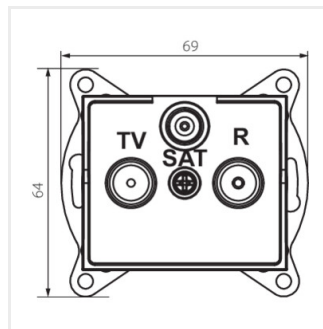

LOGI 02-1350-043 sr