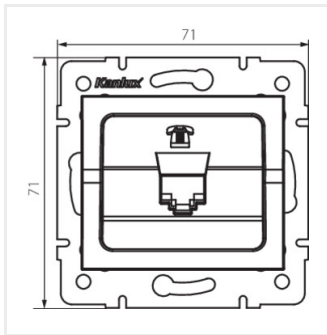

## LOGI 02-1370

---

Telefónna jednotlivá zásuvka (RJ11)

LOGI 02-1370-042 cm