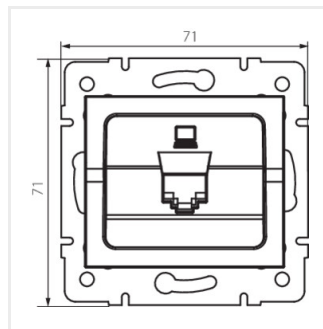

LOGI 02-1400-043 sr