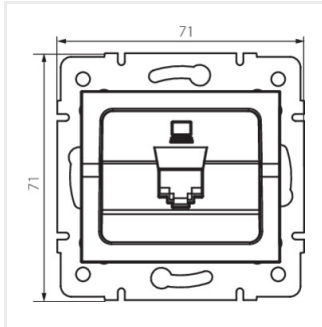

LOGI 02-1400-002 bi

LOGI 02-1400-003 kr

LOGI 02-1400-043 sr

LOGI 02-1400-041 gr

LOGI 02-1400

Dátová zásuvka jednotlivá (RJ45Cat 6 Jack)

LOGI 02-1400-042 cm