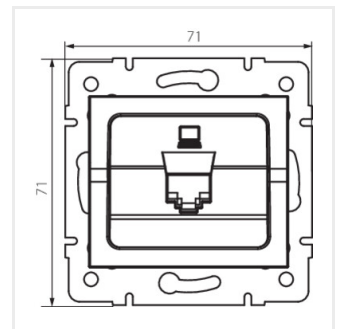

LOGI 02-1400-041 gr