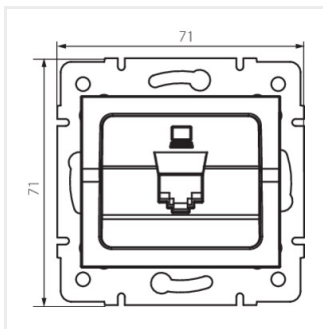

- Plast: ABS

LOGI 02-1400

Dátová zásuvka jednotlivá (RJ45Cat 6 Jack)

LOGI 02-1400-002 bi

LOGI 02-1400-003 kr

LOGI 02-1400-043 sr

LOGI 02-1400-041 gr

LOGI 02-1400-042 cm