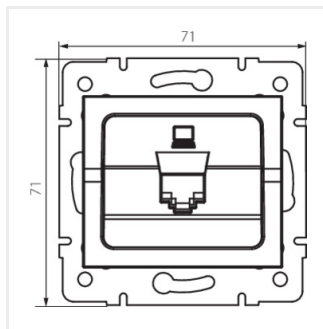

LOGI 02-1400-003 kr