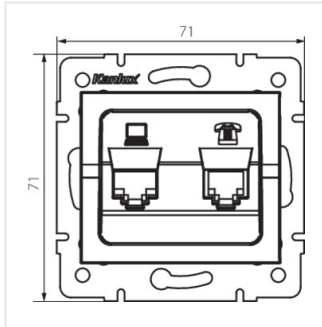

## LOGI 02-1430

Dátová a telefónna zásuvka (RJ45 Cat 5e+RJ11)

LOGI 02-1430-042 cm