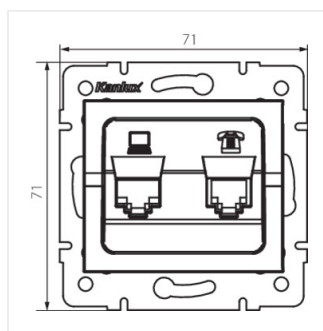

LOGI 02-1430-043 sr