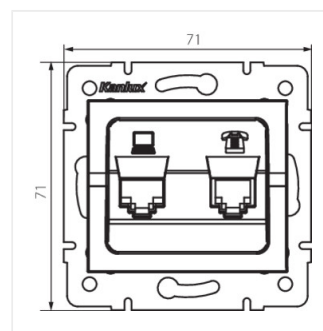

LOGI 02-1430-041 gr