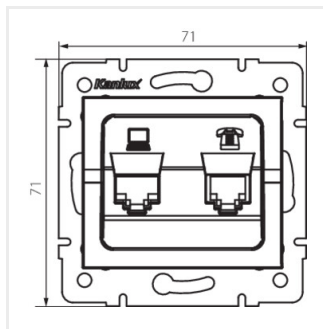

## LOGI 02-1430

Dátová a telefónna zásuvka (RJ45 Cat 5e+RJ11)

LOGI 02-1430-002 bi

LOGI 02-1430-003 kr

LOGI 02-1430-043 sr

LOGI 02-1430-041 gr

LOGI 02-1430-042 cm

LOGI 02-1430-002 bi

## LOGI 02-1430

Dátová a telefónna zásuvka (RJ45 Cat 5e+RJ11)

LOGI 02-1430-042 cm