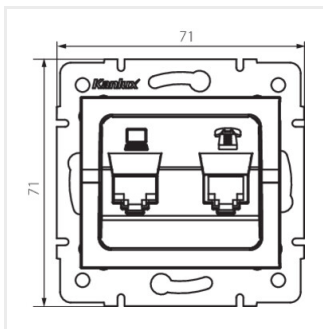

## LOGI 02-1430

Dátová a telefónna zásuvka (RJ45 Cat 5e+RJ11)

LOGI 02-1430-002 bi

LOGI 02-1430-003 kr

LOGI 02-1430-043 sr

LOGI 02-1430-041 gr

LOGI 02-1430-042 cm

LOGI 02-1430-002 bi

## LOGI 02-1430

Dátová a telefónna zásuvka (RJ45 Cat 5e+RJ11)

LOGI 02-1430-042 cm