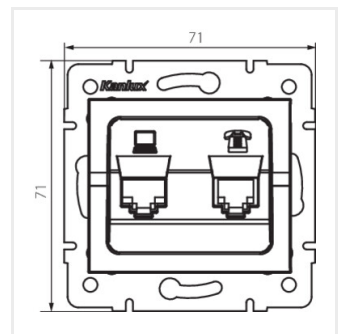

LOGI 02-1430-042 cm

LOGI 02-1430-002 bi

LOGI 02-1430-003 kr

LOGI 02-1430-043 sr

LOGI 02-1430-041 gr

LOGI 02-1430

Dátová a telefónna zásuvka (RJ45 Cat 5e+RJ11)

LOGI 02-1430-042 cm