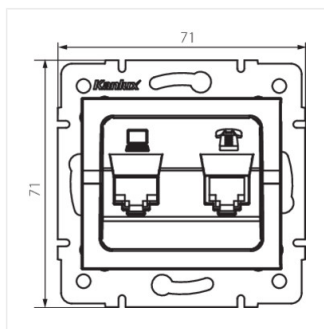

## LOGI 02-1430

---

Dátová a telefónna zásuvka (RJ45 Cat 5e+RJ11)

LOGI 02-1430-042 cm