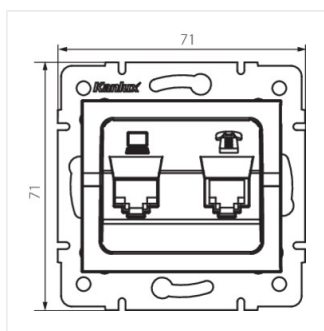

## LOGI 02-1430

Dátová a telefónna zásuvka (RJ45 Cat 5e+RJ11)

LOGI 02-1430-002 bi

LOGI 02-1430-003 kr

LOGI 02-1430-043 sr

LOGI 02-1430-041 gr

LOGI 02-1430-042 cm

LOGI 02-1430-002 bi

## LOGI 02-1430

---

Dátová a telefónna zásuvka (RJ45 Cat 5e+RJ11)

LOGI 02-1430-042 cm