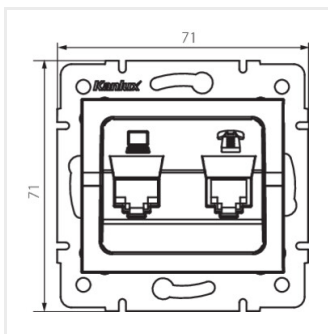

Kanlux S.A. ul. Objazdowa 1-3, 41-922 Radzionków, Poland kanlux@kanlux.com

LOGI 02-1430

Dátová a telefónna zásuvka (RJ45 Cat 5e+RJ11)

LOGI 02-1430-002 bi

LOGI 02-1430-003 kr

LOGI 02-1430-043 sr

LOGI 02-1430-041 gr

LOGI 02-1430-042 cm

LOGI 02-1430-002 bi

LOGI 02-1430-003 kr

LOGI 02-1430-043 sr

LOGI 02-1430-041 gr

LOGI 02-1430

Dátová a telefónna zásuvka (RJ45 Cat 5e+RJ11)

LOGI 02-1430-042 cm