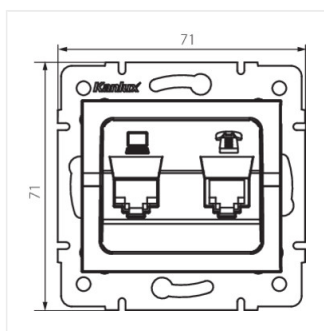

## LOGI 02-1430

Dátová a telefónna zásuvka (RJ45 Cat 5e+RJ11)

LOGI 02-1430-002 bi

LOGI 02-1430-003 kr

LOGI 02-1430-043 sr

LOGI 02-1430-041 gr

LOGI 02-1430-042 cm

LOGI 02-1430-002 bi

## LOGI 02-1430

---

Dátová a telefónna zásuvka (RJ45 Cat 5e+RJ11)

LOGI 02-1430-042 cm