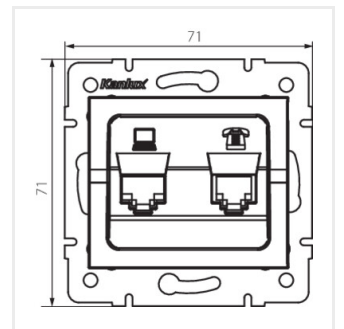

LOGI 02-1430-041 gr