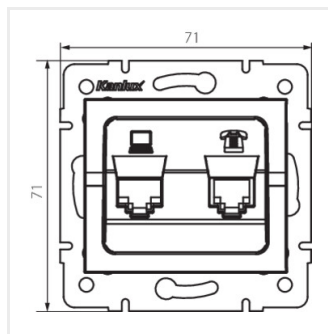

Kanlux S.A. ul. Objazdowa 1-3, 41-922 Radzionków, Poland kanlux@kanlux.com

LOGI 02-1430

Dátová a telefónna zásuvka (RJ45 Cat 5e+RJ11)

LOGI 02-1430-002 bi

LOGI 02-1430-003 kr

LOGI 02-1430-043 sr

LOGI 02-1430-041 gr

LOGI 02-1430-042 cm

LOGI 02-1430-002 bi

LOGI 02-1430-003 kr

LOGI 02-1430-043 sr

LOGI 02-1430-041 gr

LOGI 02-1430

Dátová a telefónna zásuvka (RJ45 Cat 5e+RJ11)

LOGI 02-1430-042 cm