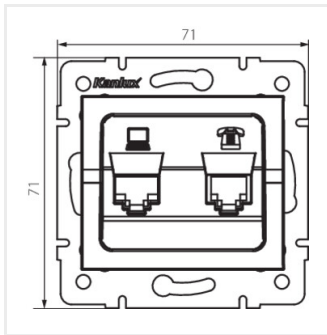

LOGI 02-1430-042 cm

LOGI 02-1430-002 bi

LOGI 02-1430-003 kr

LOGI 02-1430-043 sr

LOGI 02-1430-041 gr

LOGI 02-1430

Dátová a telefónna zásuvka (RJ45 Cat 5e+RJ11)

LOGI 02-1430-042 cm