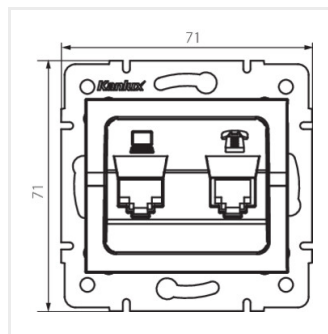

Kanlux S.A. ul. Objazdowa 1-3, 41-922 Radzionków, Poland kanlux@kanlux.com

LOGI 02-1430

Dátová a telefónna zásuvka (RJ45 Cat 5e+RJ11)

LOGI 02-1430-002 bi

LOGI 02-1430-003 kr

LOGI 02-1430-043 sr

LOGI 02-1430-041 gr

LOGI 02-1430-042 cm

LOGI 02-1430-002 bi

LOGI 02-1430-003 kr

LOGI 02-1430-043 sr

LOGI 02-1430-041 gr

LOGI 02-1430

Dátová a telefónna zásuvka (RJ45 Cat 5e+RJ11)

LOGI 02-1430-042 cm