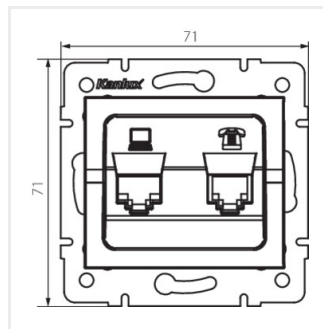

LOGI 02-1430-043 sr