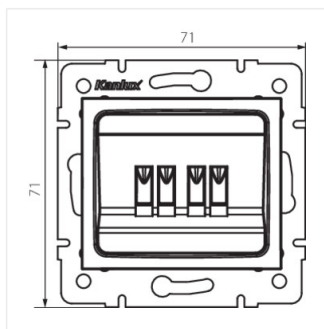

## LOGI 02-1820

---

Reproduktorová zásuvka dvojitá

LOGI 02-1820-042 cm