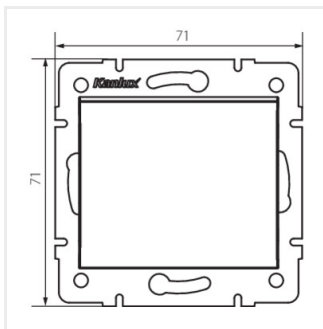

- Plast: ABS

LOGI 02-1000

Jednopolový spínač

LOGI 02-1000-102 bi

LOGI 02-1000-103 kr

LOGI 02-1000-143 sr

LOGI 02-1000-141 gr

LOGI 02-1000-142 cm

LOGI 02-1000-102 bi

LOGI 02-1000-103 kr

LOGI 02-1000-143 sr

LOGI 02-1000-141 gr

LOGI 02-1000

Jednopolový spínač

LOGI 02-1000-142 cm