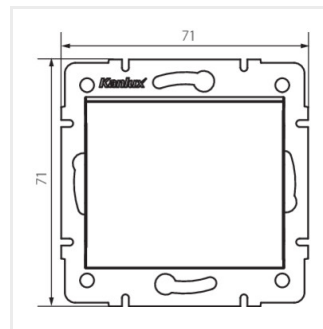

- Plast: ABS

LOGI 02-1000

Jednopolový spínač

LOGI 02-1000-102 bi

LOGI 02-1000-103 kr

LOGI 02-1000-143 sr

LOGI 02-1000-141 gr

LOGI 02-1000-142 cm

LOGI 02-1000-102 bi

LOGI 02-1000-103 kr

LOGI 02-1000-143 sr

LOGI 02-1000-141 gr

LOGI 02-1000

Jednopolový spínač

LOGI 02-1000-142 cm