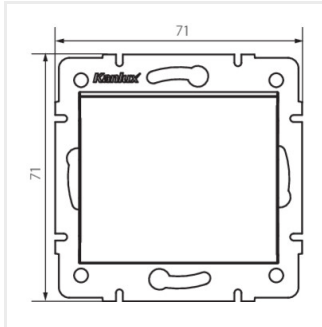

- Plast: ABS

LOGI 02-1000

Jednopolový spínač

LOGI 02-1000-102 bi

LOGI 02-1000-103 kr

LOGI 02-1000-143 sr

LOGI 02-1000-141 gr

LOGI 02-1000-142 cm

LOGI 02-1000-102 bi

LOGI 02-1000-103 kr

LOGI 02-1000-143 sr

LOGI 02-1000-141 gr

LOGI 02-1000

Jednopolový spínač

LOGI 02-1000-142 cm