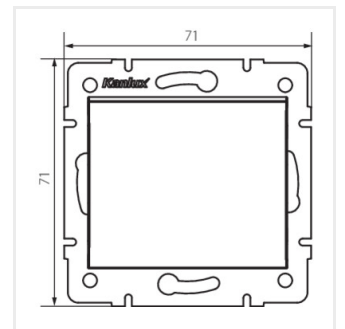

- Plast: ABS

LOGI 02-1000

Jednopolový spínač

LOGI 02-1000-102 bi

LOGI 02-1000-103 kr

LOGI 02-1000-143 sr

LOGI 02-1000-141 gr

LOGI 02-1000-142 cm

LOGI 02-1000-102 bi

LOGI 02-1000-103 kr

LOGI 02-1000-143 sr

LOGI 02-1000-141 gr

LOGI 02-1000

Jednopolový spínač

LOGI 02-1000-142 cm