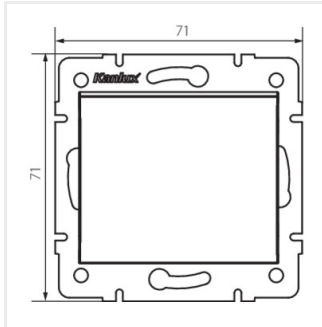

Logi łącznik zwierny

Tlačítko

LOGI 02-1021-102 bi

LOGI 02-1021-102 bi	25068	biela
LOGI 02-1021-103 kr	25128	krémová
LOGI 02-1021-143 sr	25187	strieborná
LOGI 02-1021-141 gr	25246	grafit
LOGI 02-1021-142 cm	33620	čierna matná

- Plast: ABS

Logi Łącznik zwierny

Tlačítko

LOGI 02-1021-102 bi

LOGI 02-1021-103 kr

LOGI 02-1021-143 sr

LOGI 02-1021-141 gr

LOGI 02-1021-142 cm

LOGI 02-1021-102 bi

LOGI 02-1021-103 kr

LOGI 02-1021-143 sr

LOGI 02-1021-141 gr

Logi Łącznik zwierny

Tlačítko

LOGI 02-1021-142 cm