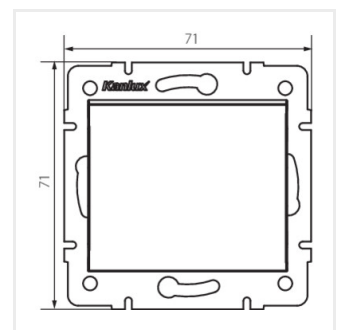

Logi łącznik zwierny

Tlačítko

LOGI 02-1021-102 bi

LOGI 02-1021-102 bi	25068	biela
LOGI 02-1021-103 kr	25128	krémová
LOGI 02-1021-143 sr	25187	strieborná
LOGI 02-1021-141 gr	25246	grafit
LOGI 02-1021-142 cm	33620	čierna matná

- Plast: ABS

Logi Łącznik zwierny

Tlačítko

LOGI 02-1021-102 bi

LOGI 02-1021-103 kr

LOGI 02-1021-143 sr

LOGI 02-1021-141 gr

LOGI 02-1021-142 cm

LOGI 02-1021-102 bi

LOGI 02-1021-103 kr

LOGI 02-1021-143 sr

LOGI 02-1021-141 gr

Logi Łącznik zwierny

Tlačítko

LOGI 02-1021-142 cm