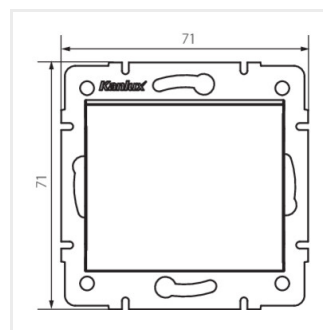

Logi łącznik zwierny

Tlačítko

LOGI 02-1021-102 bi

LOGI 02-1021-102 bi	25068	biela
LOGI 02-1021-103 kr	25128	krémová
LOGI 02-1021-143 sr	25187	strieborná
LOGI 02-1021-141 gr	25246	grafit
LOGI 02-1021-142 cm	33620	čierna matná

- Plast: ABS

Logi Łącznik zwierny

Tlačítko

LOGI 02-1021-102 bi

LOGI 02-1021-103 kr

LOGI 02-1021-143 sr

LOGI 02-1021-141 gr

LOGI 02-1021-142 cm

LOGI 02-1021-102 bi

LOGI 02-1021-103 kr

LOGI 02-1021-143 sr

LOGI 02-1021-141 gr

Logi Łącznik zwierny

Tlačítko

LOGI 02-1021-142 cm