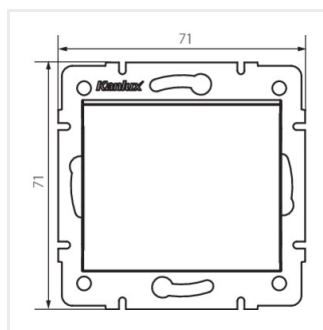

Logi łącznik zwierny

Tlačítko

LOGI 02-1021-102 bi

LOGI 02-1021-102 bi	25068	biela
LOGI 02-1021-103 kr	25128	krémová
LOGI 02-1021-143 sr	25187	strieborná
LOGI 02-1021-141 gr	25246	grafit
LOGI 02-1021-142 cm	33620	čierna matná

- Plast: ABS

Logi Łącznik zwierny

Tlačítko

LOGI 02-1021-102 bi

LOGI 02-1021-103 kr

LOGI 02-1021-143 sr

LOGI 02-1021-141 gr

LOGI 02-1021-142 cm

LOGI 02-1021-102 bi

LOGI 02-1021-103 kr

LOGI 02-1021-143 sr

LOGI 02-1021-141 gr

Logi Łącznik zwierny

Tlačítko

LOGI 02-1021-142 cm