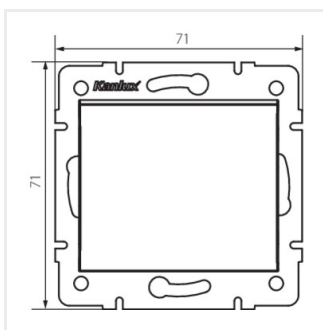

Logi łącznik zwierny

Tlačítko

LOGI 02-1021-102 bi

LOGI 02-1021-102 bi	25068	biela
LOGI 02-1021-103 kr	25128	krémová
LOGI 02-1021-143 sr	25187	strieborná
LOGI 02-1021-141 gr	25246	grafit
LOGI 02-1021-142 cm	33620	čierna matná

- Plast: ABS

Logi Łącznik zwierny

Tlačítko

LOGI 02-1021-102 bi

LOGI 02-1021-103 kr

LOGI 02-1021-143 sr

LOGI 02-1021-141 gr

LOGI 02-1021-142 cm

LOGI 02-1021-102 bi

LOGI 02-1021-103 kr

LOGI 02-1021-143 sr

LOGI 02-1021-141 gr

Logi Łącznik zwierny

Tlačítko

LOGI 02-1021-142 cm