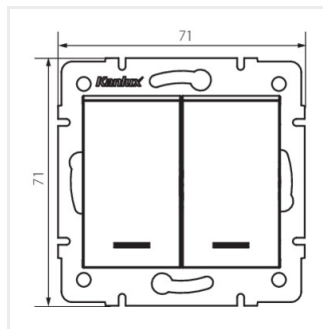

- Plast: ABS

LOGI 02-1023

Dvojité tlačítko LED

LOGI 02-1023-102 bi

LOGI 02-1023-103 kr

LOGI 02-1023-143 sr

LOGI 02-1023-141 gr

LOGI 02-1023-142 cm

LOGI 02-1023-102 bi

LOGI 02-1023-103 kr

LOGI 02-1023-143 sr

LOGI 02-1023-141 gr

LOGI 02-1023

Dvojité tlačítko LED

LOGI 02-1023-142 cm