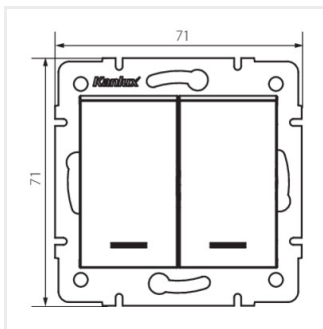

- Plast: ABS

LOGI 02-1023

Dvojité tlačítko LED

LOGI 02-1023-102 bi

LOGI 02-1023-103 kr

LOGI 02-1023-143 sr

LOGI 02-1023-141 gr

LOGI 02-1023-142 cm

LOGI 02-1023-102 bi

LOGI 02-1023-103 kr

LOGI 02-1023-143 sr

LOGI 02-1023-141 gr

LOGI 02-1023

Dvojité tlačítko LED

LOGI 02-1023-142 cm