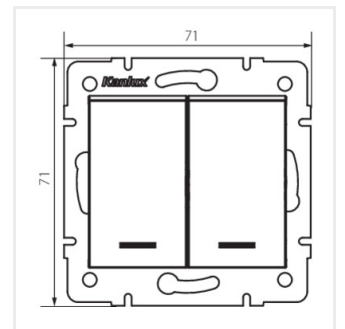

- Plast: ABS

LOGI 02-1023

Dvojité tlačítko LED

LOGI 02-1023-102 bi

LOGI 02-1023-103 kr

LOGI 02-1023-143 sr

LOGI 02-1023-141 gr

LOGI 02-1023-142 cm

LOGI 02-1023-102 bi

LOGI 02-1023-103 kr

LOGI 02-1023-143 sr

LOGI 02-1023-141 gr

LOGI 02-1023

Dvojité tlačítko LED

LOGI 02-1023-142 cm