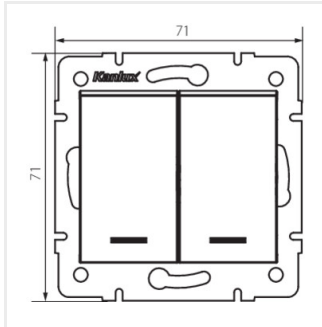

- Plast: ABS

LOGI 02-1023

Dvojité tlačítko LED

LOGI 02-1023-102 bi

LOGI 02-1023-103 kr

LOGI 02-1023-143 sr

LOGI 02-1023-141 gr

LOGI 02-1023-142 cm

LOGI 02-1023-102 bi

LOGI 02-1023-103 kr

LOGI 02-1023-143 sr

LOGI 02-1023-141 gr

LOGI 02-1023

Dvojité tlačítko LED

LOGI 02-1023-142 cm