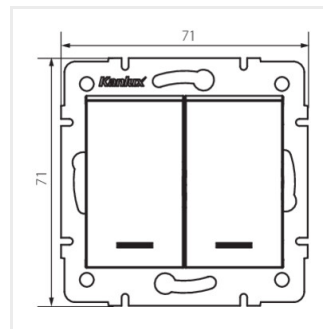

- Plast: ABS

LOGI 02-1023

Dvojité tlačítko LED

LOGI 02-1023-102 bi

LOGI 02-1023-103 kr

LOGI 02-1023-143 sr

LOGI 02-1023-141 gr

LOGI 02-1023-142 cm

LOGI 02-1023-102 bi

LOGI 02-1023-103 kr

LOGI 02-1023-143 sr

LOGI 02-1023-141 gr

LOGI 02-1023

Dvojité tlačítko LED

LOGI 02-1023-142 cm