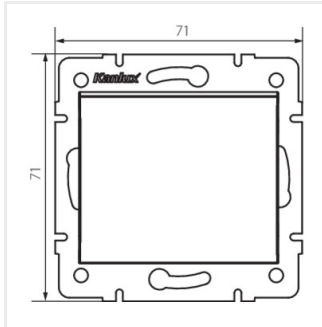

LOGI 02-1070

Křížový spínač

LOGI 02-1070-102 bi

LOGI 02-1070-102 bi	25074	biela
LOGI 02-1070-103 kr	25134	krémová
LOGI 02-1070-143 sr	25193	strieborná
LOGI 02-1070-141 gr	25252	grafit
LOGI 02-1070-142 cm	33619	čierna matná

- Plast: ABS

LOGI 02-1070

Křížový spínač

LOGI 02-1070-102 bi

LOGI 02-1070-103 kr

LOGI 02-1070-143 sr

LOGI 02-1070-141 gr

LOGI 02-1070-142 cm

LOGI 02-1070-102 bi

LOGI 02-1070-103 kr

LOGI 02-1070-143 sr

LOGI 02-1070-141 gr

LOGI 02-1070

Křížový spínač

LOGI 02-1070-142 cm