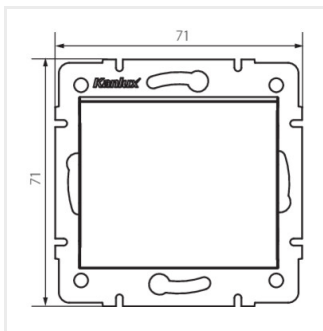

LOGI 02-1070

Křížový spínač

LOGI 02-1070-102 bi

LOGI 02-1070-102 bi	25074	biela
LOGI 02-1070-103 kr	25134	krémová
LOGI 02-1070-143 sr	25193	strieborná
LOGI 02-1070-141 gr	25252	grafit
LOGI 02-1070-142 cm	33619	čierna matná

- Plast: ABS

LOGI 02-1070

Křížový spínač

LOGI 02-1070-102 bi

LOGI 02-1070-103 kr

LOGI 02-1070-143 sr

LOGI 02-1070-141 gr

LOGI 02-1070-142 cm

LOGI 02-1070-102 bi

LOGI 02-1070-103 kr

LOGI 02-1070-143 sr

LOGI 02-1070-141 gr

LOGI 02-1070

Křížový spínač

LOGI 02-1070-142 cm