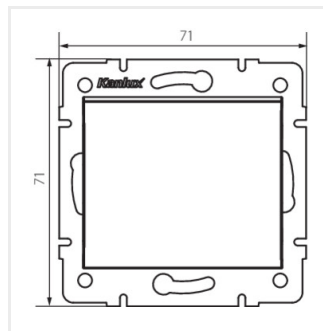

LOGI 02-1070

Křížový spínač

LOGI 02-1070-102 bi

LOGI 02-1070-102 bi	25074	biela
LOGI 02-1070-103 kr	25134	krémová
LOGI 02-1070-143 sr	25193	strieborná
LOGI 02-1070-141 gr	25252	grafit
LOGI 02-1070-142 cm	33619	čierna matná

- Plast: ABS

LOGI 02-1070

Křížový spínač

LOGI 02-1070-102 bi

LOGI 02-1070-103 kr

LOGI 02-1070-143 sr

LOGI 02-1070-141 gr

LOGI 02-1070-142 cm

LOGI 02-1070-102 bi

LOGI 02-1070-103 kr

LOGI 02-1070-143 sr

LOGI 02-1070-141 gr

LOGI 02-1070

Křížový spínač

LOGI 02-1070-142 cm