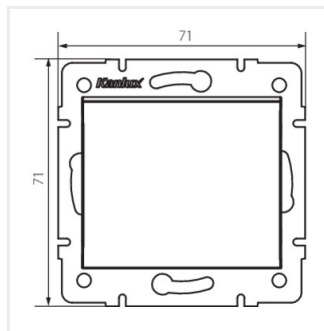

LOGI 02-1070

Křížový spínač

LOGI 02-1070-102 bi

LOGI 02-1070-102 bi	25074	biela
LOGI 02-1070-103 kr	25134	krémová
LOGI 02-1070-143 sr	25193	strieborná
LOGI 02-1070-141 gr	25252	grafit
LOGI 02-1070-142 cm	33619	čierna matná

- Plast: ABS

LOGI 02-1070

Křížový spínač

LOGI 02-1070-102 bi

LOGI 02-1070-103 kr

LOGI 02-1070-143 sr

LOGI 02-1070-141 gr

LOGI 02-1070-142 cm

LOGI 02-1070-102 bi

LOGI 02-1070-103 kr

LOGI 02-1070-143 sr

LOGI 02-1070-141 gr

LOGI 02-1070

Křížový spínač

LOGI 02-1070-142 cm