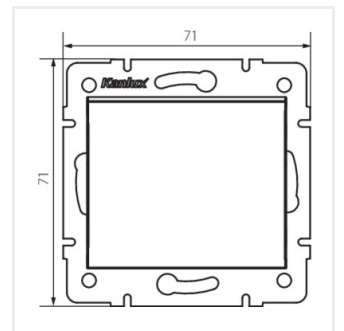

LOGI 02-1070

Křížový spínač

LOGI 02-1070-102 bi

LOGI 02-1070-102 bi	25074	biela
LOGI 02-1070-103 kr	25134	krémová
LOGI 02-1070-143 sr	25193	strieborná
LOGI 02-1070-141 gr	25252	grafit
LOGI 02-1070-142 cm	33619	čierna matná

- Plast: ABS

LOGI 02-1070

Křížový spínač

LOGI 02-1070-102 bi

LOGI 02-1070-103 kr

LOGI 02-1070-143 sr

LOGI 02-1070-141 gr

LOGI 02-1070-142 cm

LOGI 02-1070-102 bi

LOGI 02-1070-103 kr

LOGI 02-1070-143 sr

LOGI 02-1070-141 gr

LOGI 02-1070

Křížový spínač

LOGI 02-1070-142 cm