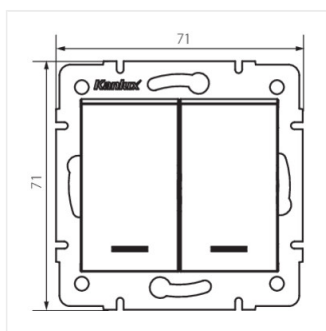

LOGI 02-1120

Dvojpolohový svietidlový spínač s LED

LOGI 02-1120-102 bi

LOGI 02-1120-102 bi	25079	biela
LOGI 02-1120-103 kr	25139	krémová
LOGI 02-1120-143 sr	25198	strieborná
LOGI 02-1120-141 gr	25257	grafit
LOGI 02-1120-142 cm	33623	čierna matná

- Plast: ABS

LOGI 02-1120

Dvojpolohový svietidlový spínač s LED

LOGI 02-1120-102 bi

LOGI 02-1120-103 kr

LOGI 02-1120-143 sr

LOGI 02-1120-141 gr

LOGI 02-1120-142 cm

LOGI 02-1120-102 bi

LOGI 02-1120-103 kr

LOGI 02-1120-143 sr

LOGI 02-1120-141 gr

LOGI 02-1120

Dvojpolohový svietidlový spínač s LED

LOGI 02-1120-142 cm