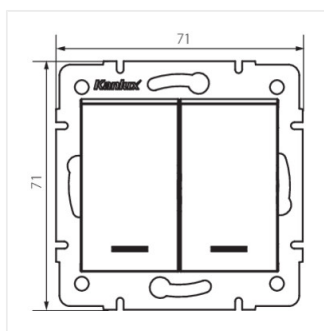

LOGI 02-1120

Dvojpolohový svietidlový spínač s LED

LOGI 02-1120-102 bi

LOGI 02-1120-102 bi	25079	biela
LOGI 02-1120-103 kr	25139	krémová
LOGI 02-1120-143 sr	25198	strieborná
LOGI 02-1120-141 gr	25257	grafit
LOGI 02-1120-142 cm	33623	čierna matná

- Plast: ABS

LOGI 02-1120

Dvojpolohový svietidlový spínač s LED

LOGI 02-1120-102 bi

LOGI 02-1120-103 kr

LOGI 02-1120-143 sr

LOGI 02-1120-141 gr

LOGI 02-1120-142 cm

LOGI 02-1120-102 bi

LOGI 02-1120-103 kr

LOGI 02-1120-143 sr

LOGI 02-1120-141 gr

LOGI 02-1120

Dvojpolohový svietidlový spínač s LED

LOGI 02-1120-142 cm