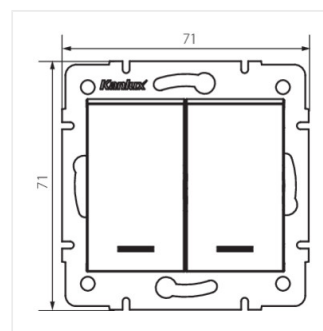

LOGI 02-1120

Dvojpolohový svietidlový spínač s LED

LOGI 02-1120-102 bi

LOGI 02-1120-102 bi	25079	biela
LOGI 02-1120-103 kr	25139	krémová
LOGI 02-1120-143 sr	25198	strieborná
LOGI 02-1120-141 gr	25257	grafit
LOGI 02-1120-142 cm	33623	čierna matná

- Plast: ABS

LOGI 02-1120

Dvojpolohový svietidlový spínač s LED

LOGI 02-1120-102 bi

LOGI 02-1120-103 kr

LOGI 02-1120-143 sr

LOGI 02-1120-141 gr

LOGI 02-1120-142 cm

LOGI 02-1120-102 bi

LOGI 02-1120-103 kr

LOGI 02-1120-143 sr

LOGI 02-1120-141 gr

LOGI 02-1120

Dvojpolohový svietidlový spínač s LED

LOGI 02-1120-142 cm