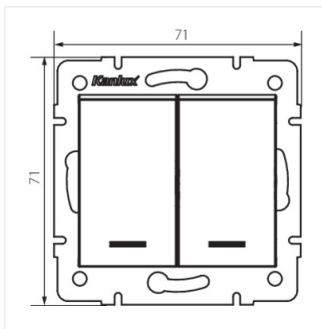

- Plast: ABS

LOGI 02-1120

Dvojpolohový svietidlový spínač s LED

LOGI 02-1120-102 bi

LOGI 02-1120-103 kr

LOGI 02-1120-143 sr

LOGI 02-1120-141 gr

LOGI 02-1120-142 cm

LOGI 02-1120-102 bi

LOGI 02-1120-103 kr

LOGI 02-1120-143 sr

LOGI 02-1120-141 gr

LOGI 02-1120

Dvojpolohový svietidlový spínač s LED

LOGI 02-1120-142 cm