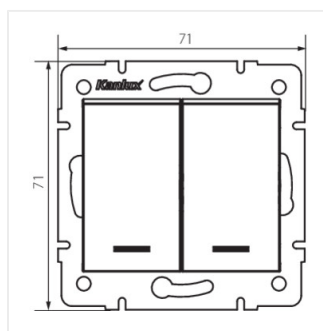

LOGI 02-1120

Dvojpolohový svietidlový spínač s LED

LOGI 02-1120-102 bi

LOGI 02-1120-102 bi	25079	biela
LOGI 02-1120-103 kr	25139	krémová
LOGI 02-1120-143 sr	25198	strieborná
LOGI 02-1120-141 gr	25257	grafit
LOGI 02-1120-142 cm	33623	čierna matná

- Plast: ABS

LOGI 02-1120

Dvojpolohový svietidlový spínač s LED

LOGI 02-1120-102 bi

LOGI 02-1120-103 kr

LOGI 02-1120-143 sr

LOGI 02-1120-141 gr

LOGI 02-1120-142 cm

LOGI 02-1120-102 bi

LOGI 02-1120-103 kr

LOGI 02-1120-143 sr

LOGI 02-1120-141 gr

LOGI 02-1120

Dvojpolohový svietidlový spínač s LED

LOGI 02-1120-142 cm