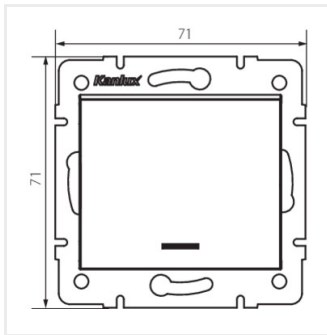

LOGI 02-1140-102 bi

LOGI 02-1140-103 kr

LOGI 02-1140-143 sr

LOGI 02-1140-141 gr

LOGI 02-1140

Schodový spínač LED

LOGI 02-1140-142 cm