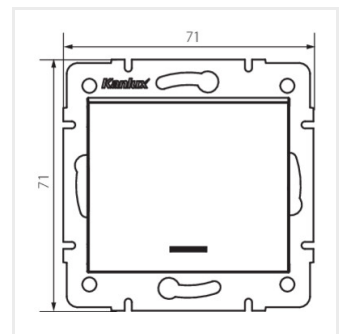

LOGI 02-1140-141 gr