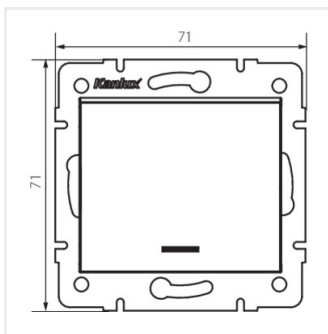

Kanlux S.A. ul. Objazdowa 1-3, 41-922 Radzionków, Poland kanlux@kanlux.com

LOGI 02-1140

Schodový spínač LED

LOGI 02-1140-102 bi

LOGI 02-1140-103 kr

LOGI 02-1140-143 sr

LOGI 02-1140-141 gr

LOGI 02-1140-142 cm

LOGI 02-1140-102 bi

LOGI 02-1140-103 kr

LOGI 02-1140-143 sr

LOGI 02-1140-141 gr

LOGI 02-1140

Schodový spínač LED

LOGI 02-1140-142 cm