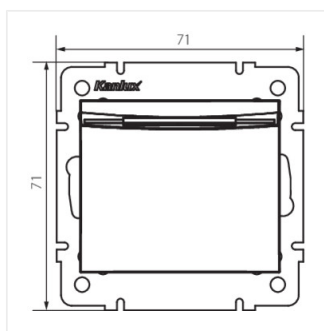

- Plast: ABS

LOGI 02-1190

Hotelový spínač, oneskorené vypnutie

LOGI 02-1190-102 bi

LOGI 02-1190-103 kr

LOGI 02-1190-143 sr

LOGI 02-1190-141 gr

LOGI 02-1190-102 bi