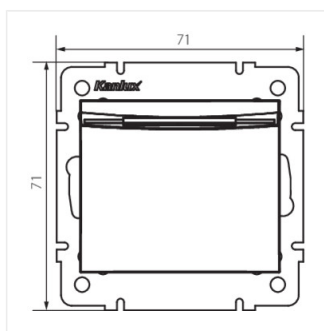

- Plast: ABS

LOGI 02-1190

Hotelový spínač, oneskorené vypnutie

LOGI 02-1190-102 bi

LOGI 02-1190-103 kr

LOGI 02-1190-143 sr

LOGI 02-1190-141 gr

LOGI 02-1190-102 bi