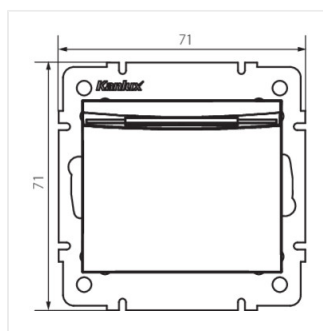

LOGI 02-1190-143 sr