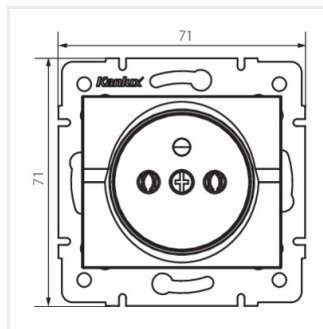

### Samostatná francúzska zásuvka

LOGI 02-1251-102 bi

LOGI 02-1251-103 kr

LOGI 02-1251-143 sr

LOGI 02-1251-141 gr

LOGI 02-1251-142 cm

LOGI 02-1251-102 bi

LOGI 02-1251-103 kr

## LOGI 02-1251

---

Samostatná francúzska zásuvka

LOGI 02-1251-142 cm