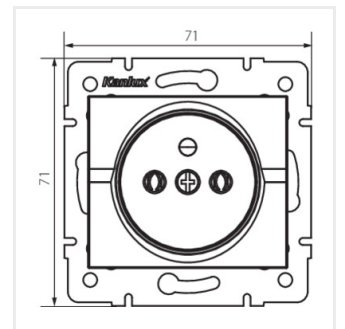

LOGI 02-1251-141 gr