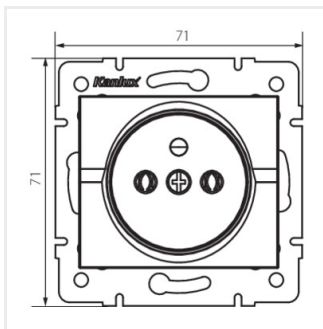

### Samostatná francúzska zásuvka

LOGI 02-1251-102 bi

LOGI 02-1251-103 kr

LOGI 02-1251-143 sr

LOGI 02-1251-141 gr

LOGI 02-1251-142 cm

LOGI 02-1251-102 bi

LOGI 02-1251-103 kr

## LOGI 02-1251

---

Samostatná francúzska zásuvka

LOGI 02-1251-142 cm