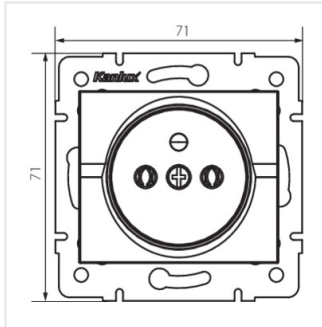

LOGI 02-1251-143 sr

LOGI 02-1251-141 gr

## LOGI 02-1251

---

Samostatná francúzska zásuvka

LOGI 02-1251-142 cm