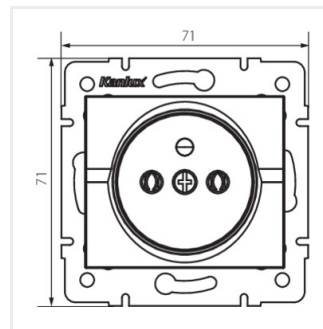

### Samostatná francúzska zásuvka

LOGI 02-1251-102 bi

LOGI 02-1251-103 kr

LOGI 02-1251-143 sr

LOGI 02-1251-141 gr

LOGI 02-1251-142 cm

LOGI 02-1251-102 bi

LOGI 02-1251-103 kr

## LOGI 02-1251

---

Samostatná francúzska zásuvka

LOGI 02-1251-142 cm