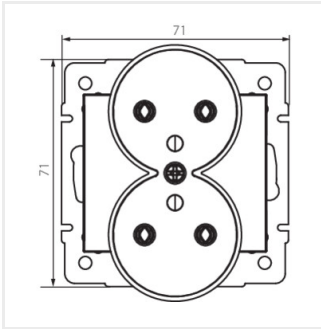

## LOGI 02-1253

---

Dvojitá francúzska zásuvka s uzemnením

LOGI 02-1253-142 cm