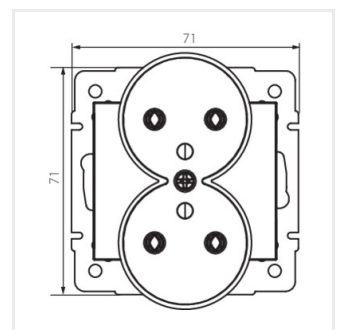

LOGI 02-1253-141 gr