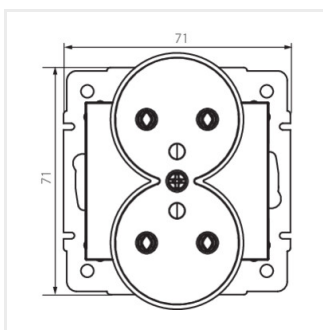

## LOGI 02-1253

Dvojitá francúzska zásuvka s uzemnením

LOGI 02-1253-102 bi

LOGI 02-1253-103 kr

LOGI 02-1253-143 sr

LOGI 02-1253-141 gr

LOGI 02-1253-142 cm

LOGI 02-1253-102 bi

## LOGI 02-1253

---

Dvojitá francúzska zásuvka s uzemnením

LOGI 02-1253-142 cm