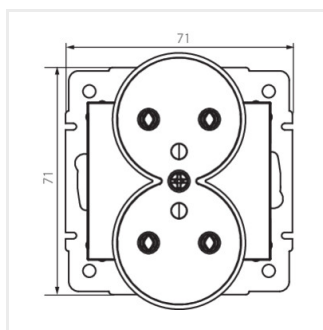

## LOGI 02-1253

Dvojitá francúzska zásuvka s uzemnením

LOGI 02-1253-102 bi

LOGI 02-1253-103 kr

LOGI 02-1253-143 sr

LOGI 02-1253-141 gr

LOGI 02-1253-142 cm

LOGI 02-1253-102 bi

## LOGI 02-1253

---

Dvojitá francúzska zásuvka s uzemnením

LOGI 02-1253-142 cm