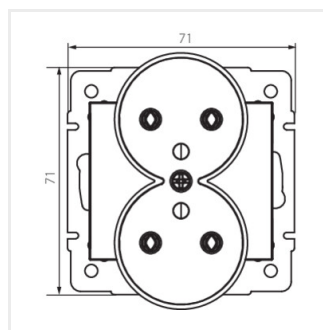

LOGI 02-1253-143 sr