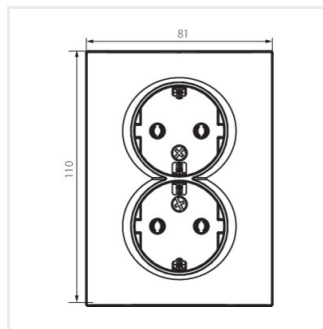

- Plast: ABS

LOGI 02-1270

Zásuvka dvojité Schuko, kompletná

LOGI 02-1270-102 bi

LOGI 02-1270-103 kr

LOGI 02-1270-143 sr

LOGI 02-1270-141 gr

LOGI 02-1270-142 cm

LOGI 02-1270-102 bi

LOGI 02-1270-103 kr

LOGI 02-1270-143 sr

LOGI 02-1270-141 gr

LOGI 02-1270

Zásuvka dvojité Schuko, kompletná

LOGI 02-1270-142 cm