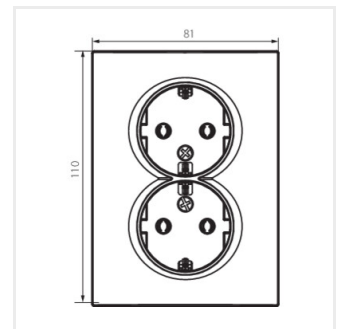

- Plast: ABS

LOGI 02-1270

Zásuvka dvojité Schuko, kompletná

LOGI 02-1270-102 bi

LOGI 02-1270-103 kr

LOGI 02-1270-143 sr

LOGI 02-1270-141 gr

LOGI 02-1270-142 cm

LOGI 02-1270-102 bi

LOGI 02-1270-103 kr

LOGI 02-1270-143 sr

LOGI 02-1270-141 gr

LOGI 02-1270

Zásuvka dvojité Schuko, kompletná

LOGI 02-1270-142 cm