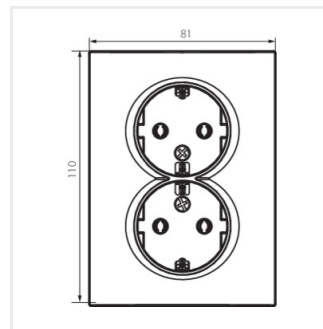

- Plast: ABS

LOGI 02-1270

Zásuvka dvojité Schuko, kompletná

LOGI 02-1270-102 bi

LOGI 02-1270-103 kr

LOGI 02-1270-143 sr

LOGI 02-1270-141 gr

LOGI 02-1270-142 cm

LOGI 02-1270-102 bi

LOGI 02-1270-103 kr

LOGI 02-1270-143 sr

LOGI 02-1270-141 gr

LOGI 02-1270

Zásuvka dvojité Schuko, kompletná

LOGI 02-1270-142 cm