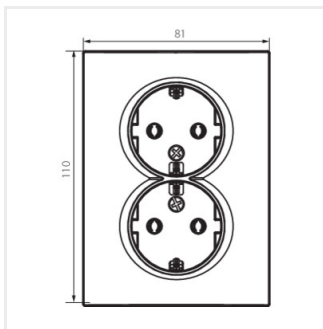

- Plast: ABS

LOGI 02-1270

Zásuvka dvojité Schuko, kompletná

LOGI 02-1270-102 bi

LOGI 02-1270-103 kr

LOGI 02-1270-143 sr

LOGI 02-1270-141 gr

LOGI 02-1270-142 cm

LOGI 02-1270-102 bi

LOGI 02-1270-103 kr

LOGI 02-1270-143 sr

LOGI 02-1270-141 gr

LOGI 02-1270

Zásuvka dvojité Schuko, kompletná

LOGI 02-1270-142 cm