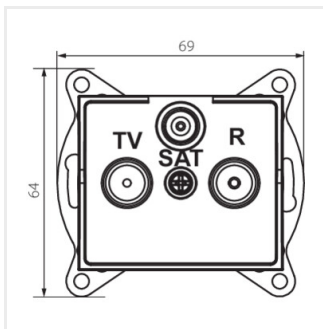

### Zásuvka RTV-SAT koncová

LOGI 02-1350-002 bi

LOGI 02-1350-003 kr

LOGI 02-1350-043 sr

LOGI 02-1350-041 gr

LOGI 02-1350-042 cm

LOGI 02-1350-002 bi

LOGI 02-1350-003 kr