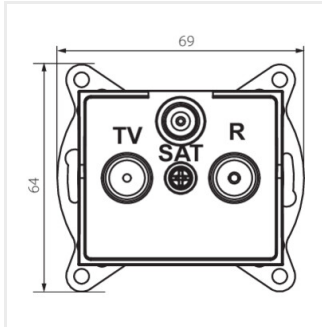

## LOGI 02-1350

---

Zásuvka RTV-SAT koncová

LOGI 02-1350-042 cm