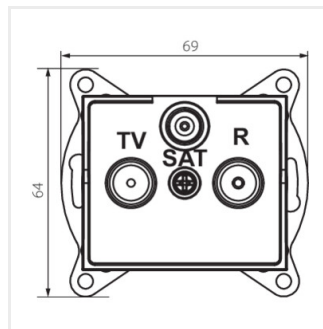

### Zásuvka RTV-SAT koncová

LOGI 02-1350-002 bi

LOGI 02-1350-003 kr

LOGI 02-1350-043 sr

LOGI 02-1350-041 gr

LOGI 02-1350-042 cm

LOGI 02-1350-002 bi

LOGI 02-1350-003 kr