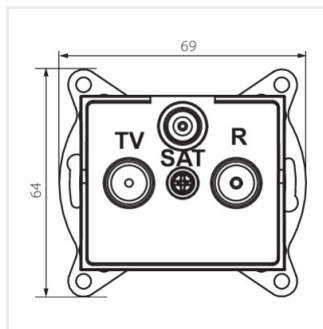

### Zásuvka RTV-SAT koncová

LOGI 02-1350-002 bi

LOGI 02-1350-003 kr

LOGI 02-1350-043 sr

LOGI 02-1350-041 gr

LOGI 02-1350-042 cm

LOGI 02-1350-002 bi

LOGI 02-1350-003 kr