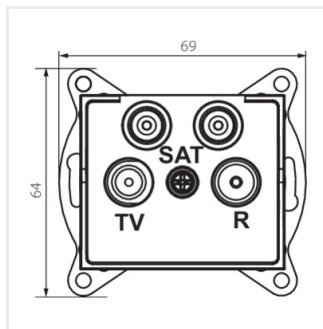

### Zásuvka RTV-2xSAT koncová

LOGI 02-1590-002 bi

LOGI 02-1590-003 kr

LOGI 02-1590-043 sr

LOGI 02-1590-041 gr

LOGI 02-1590-042 cm

LOGI 02-1590-002 bi

LOGI 02-1590-003 kr