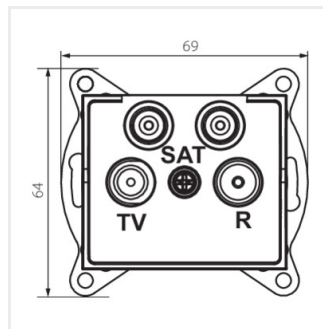

### Zásuvka RTV-2xSAT koncová

LOGI 02-1590-002 bi

LOGI 02-1590-003 kr

LOGI 02-1590-043 sr

LOGI 02-1590-041 gr

LOGI 02-1590-042 cm

LOGI 02-1590-002 bi

LOGI 02-1590-003 kr