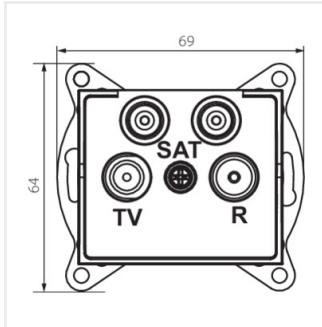

## LOGI 02-1590

---

Zásuvka RTV-2xSAT koncová

LOGI 02-1590-042 cm