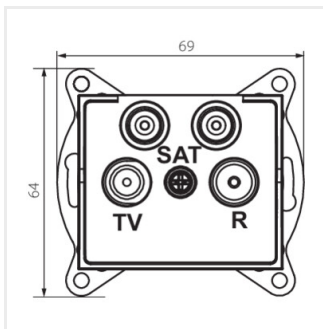

### Zásuvka RTV-2xSAT koncová

LOGI 02-1590-002 bi

LOGI 02-1590-003 kr

LOGI 02-1590-043 sr

LOGI 02-1590-041 gr

LOGI 02-1590-042 cm

LOGI 02-1590-002 bi

LOGI 02-1590-003 kr