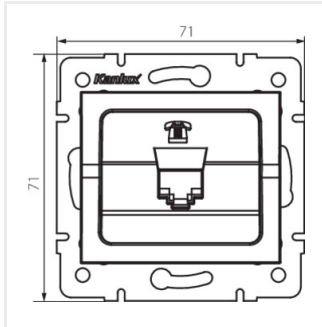

## LOGI 02-1370

---

Telefónna jednotlivá zásuvka (RJ11)

LOGI 02-1370-042 cm