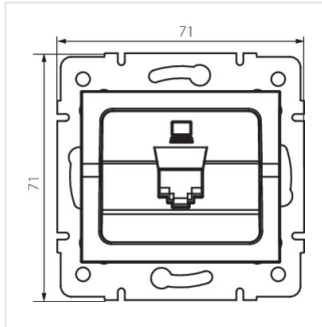

## LOGI 02-1390

---

Dátová zásuvka jednotlivá (RJ45Cat 5e Jack)

LOGI 02-1390-042 cm