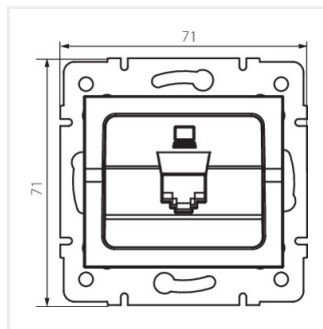

## LOGI 02-1390

Dátová zásuvka jednotlivá (RJ45Cat 5e Jack)

LOGI 02-1390-002 bi

LOGI 02-1390-003 kr

LOGI 02-1390-043 sr

LOGI 02-1390-041 gr

LOGI 02-1390-042 cm

LOGI 02-1390-002 bi

## LOGI 02-1390

---

Dátová zásuvka jednotlivá (RJ45Cat 5e Jack)

LOGI 02-1390-042 cm