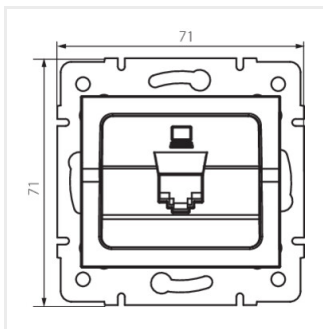

## LOGI 02-1390

Dátová zásuvka jednotlivá (RJ45Cat 5e Jack)

LOGI 02-1390-002 bi

LOGI 02-1390-003 kr

LOGI 02-1390-043 sr

LOGI 02-1390-041 gr

LOGI 02-1390-042 cm

LOGI 02-1390-002 bi