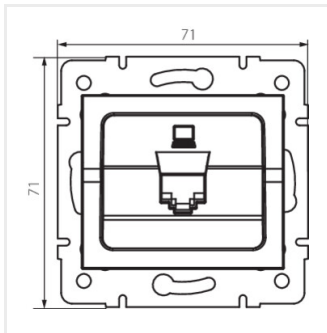

LOGI 02-1400-042 cm

LOGI 02-1400-002 bi

LOGI 02-1400-003 kr

LOGI 02-1400-043 sr

LOGI 02-1400-041 gr

LOGI 02-1400

Dátová zásuvka jednotlivá (RJ45Cat 6 Jack)

LOGI 02-1400-042 cm