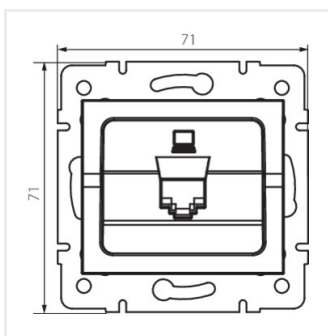

LOGI 02-1400-002 bi