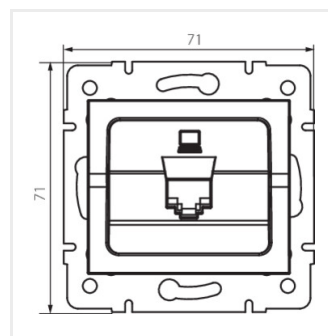

LOGI 02-1400-043 sr