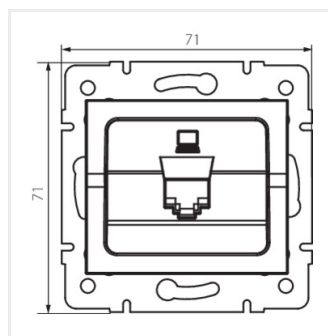

LOGI 02-1400-003 kr