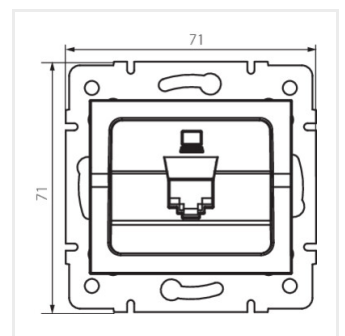

LOGI 02-1400-042 cm

LOGI 02-1400-002 bi

LOGI 02-1400-003 kr

LOGI 02-1400-043 sr

LOGI 02-1400-041 gr

LOGI 02-1400

Dátová zásuvka jednotlivá (RJ45Cat 6 Jack)

LOGI 02-1400-042 cm