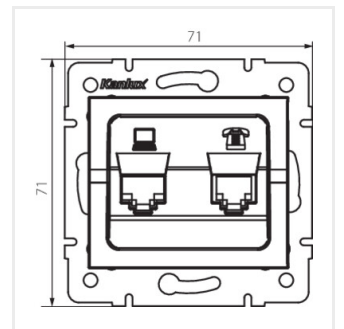

LOGI 02-1440-041 gr