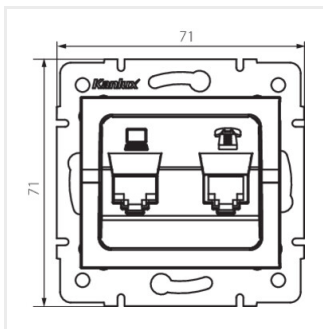

## LOGI 02-1440

Dátová a telefónna zásuvka (RJ45 Cat 6+RJ11)

LOGI 02-1440-002 bi

LOGI 02-1440-003 kr

LOGI 02-1440-043 sr

LOGI 02-1440-041 gr

LOGI 02-1440-042 cm

LOGI 02-1440-002 bi

## LOGI 02-1440

---

Dátová a telefónna zásuvka (RJ45 Cat 6+RJ11)

LOGI 02-1440-042 cm