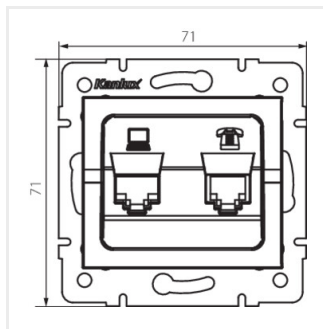

## LOGI 02-1440

Dátová a telefónna zásuvka (RJ45 Cat 6+RJ11)

LOGI 02-1440-002 bi

LOGI 02-1440-003 kr

LOGI 02-1440-043 sr

LOGI 02-1440-041 gr

LOGI 02-1440-042 cm

LOGI 02-1440-002 bi

## LOGI 02-1440

---

Dátová a telefónna zásuvka (RJ45 Cat 6+RJ11)

LOGI 02-1440-042 cm