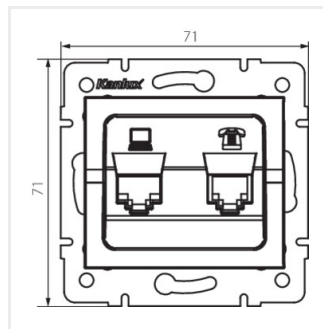

LOGI 02-1440-043 sr