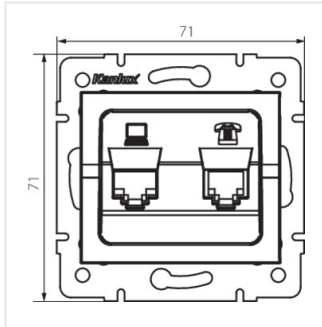

## LOGI 02-1440

---

Dátová a telefónna zásuvka (RJ45 Cat 6+RJ11)

LOGI 02-1440-042 cm