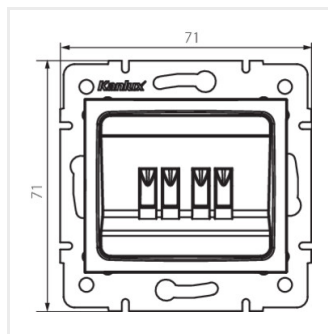

Kanlux S.A. ul. Objazdowa 1-3, 41-922 Radzionków, Poland kanlux@kanlux.com

LOGI 02-1820

Reproduktorová zásuvka dvojitá

LOGI 02-1820-002 bi

LOGI 02-1820-003 kr

LOGI 02-1820-043 sr

LOGI 02-1820-041 gr

LOGI 02-1820-042 cm

LOGI 02-1820-002 bi

LOGI 02-1820-003 kr

LOGI 02-1820-043 sr

LOGI 02-1820-041 gr

LOGI 02-1820

Reproduktorová zásuvka dvojitá

LOGI 02-1820-042 cm