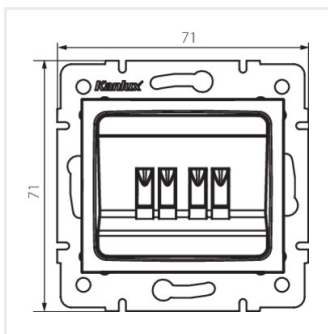

Kanlux S.A. ul. Objazdowa 1-3, 41-922 Radzionków, Poland kanlux@kanlux.com

LOGI 02-1820

Reproduktorová zásuvka dvojitá

LOGI 02-1820-002 bi

LOGI 02-1820-003 kr

LOGI 02-1820-043 sr

LOGI 02-1820-041 gr

LOGI 02-1820-042 cm

LOGI 02-1820-002 bi

LOGI 02-1820-003 kr

LOGI 02-1820-043 sr

LOGI 02-1820-041 gr

LOGI 02-1820

Reproduktorová zásuvka dvojitá

LOGI 02-1820-042 cm