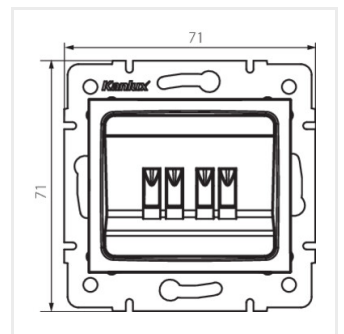

Kanlux S.A. ul. Objazdowa 1-3, 41-922 Radzionków, Poland kanlux@kanlux.com

LOGI 02-1820

Reproduktorová zásuvka dvojitá

LOGI 02-1820-002 bi

LOGI 02-1820-003 kr

LOGI 02-1820-043 sr

LOGI 02-1820-041 gr

LOGI 02-1820-042 cm

LOGI 02-1820-002 bi

LOGI 02-1820-003 kr

LOGI 02-1820-043 sr

LOGI 02-1820-041 gr

LOGI 02-1820

Reproduktorová zásuvka dvojitá

LOGI 02-1820-042 cm