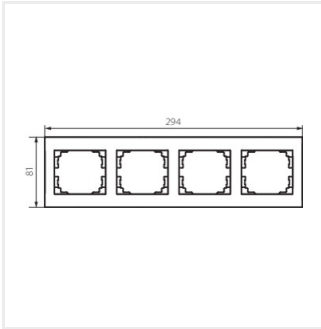

## LOGI 02-1490

---

Horizontálny štvornásobný rámček

LOGI 02-1490-042 cm