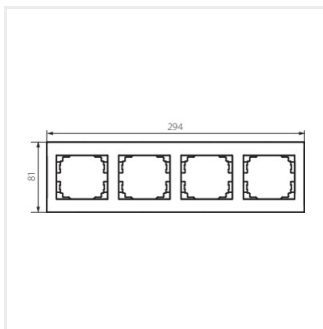

LOGI 02-1490-002 bi