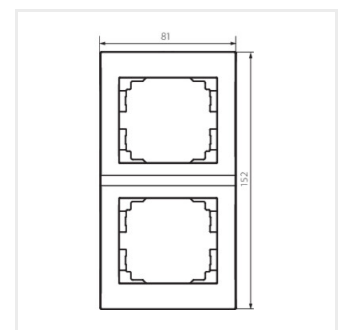

- Plast: ABS

LOGI 02-1520

Vertikálny dvojnásobný rámček

LOGI 02-1520-002 bi

LOGI 02-1520-003 kr

LOGI 02-1520-043 sr

LOGI 02-1520-041 gr

LOGI 02-1520-042 cm

LOGI 02-1520-002 bi

LOGI 02-1520-003 kr

LOGI 02-1520-043 sr

LOGI 02-1520-041 gr

LOGI 02-1520

Vertikálny dvojnásobný rámček

LOGI 02-1520-042 cm