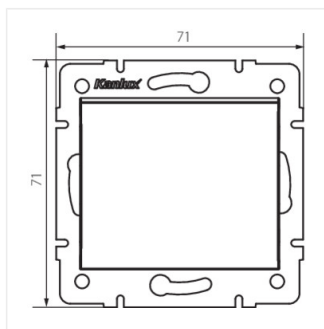

### Jednopolový spínač

LOGI 02-1000-102 bi

LOGI 02-1000-103 kr

LOGI 02-1000-143 sr

LOGI 02-1000-141 gr

LOGI 02-1000-142 cm

LOGI 02-1000-102 bi

LOGI 02-1000-103 kr

LOGI 02-1000-143 sr

LOGI 02-1000-141 gr

## LOGI 02-1000

---

Jednopolový spínač

LOGI 02-1000-142 cm