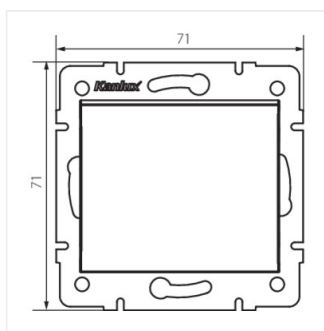

LOGI 02-1050

Schodový spínač

LOGI 02-1050-102 bi

LOGI 02-1050-102 bi	25072	biela
LOGI 02-1050-103 kr	25132	krémová
LOGI 02-1050-143 sr	25191	strieborná
LOGI 02-1050-141 gr	25250	grafit
LOGI 02-1050-142 cm	33616	čierna matná

- Plast: ABS

LOGI 02-1050

Schodový spínač

LOGI 02-1050-102 bi

LOGI 02-1050-103 kr

LOGI 02-1050-143 sr

LOGI 02-1050-141 gr

LOGI 02-1050-142 cm

LOGI 02-1050-102 bi

LOGI 02-1050-103 kr

LOGI 02-1050-143 sr

LOGI 02-1050-141 gr

LOGI 02-1050

Schodový spínač

LOGI 02-1050-142 cm