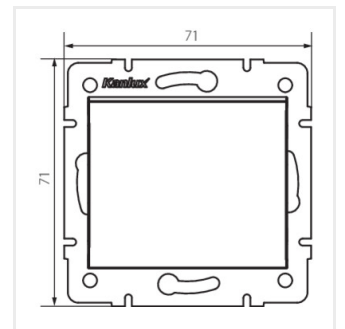

LOGI 02-1050-141 gr