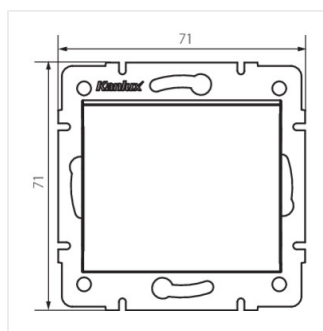

LOGI 02-1050

Schodový spínač

LOGI 02-1050-102 bi

LOGI 02-1050-102 bi	25072	biela
LOGI 02-1050-103 kr	25132	krémová
LOGI 02-1050-143 sr	25191	strieborná
LOGI 02-1050-141 gr	25250	grafit
LOGI 02-1050-142 cm	33616	čierna matná

- Plast: ABS

LOGI 02-1050

Schodový spínač

LOGI 02-1050-102 bi

LOGI 02-1050-103 kr

LOGI 02-1050-143 sr

LOGI 02-1050-141 gr

LOGI 02-1050-142 cm

LOGI 02-1050-102 bi

LOGI 02-1050-103 kr

LOGI 02-1050-143 sr

LOGI 02-1050-141 gr

LOGI 02-1050

Schodový spínač

LOGI 02-1050-142 cm