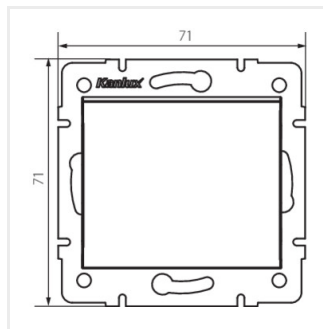

### Schodový spínač

LOGI 02-1050-102 bi

LOGI 02-1050-103 kr

LOGI 02-1050-143 sr

LOGI 02-1050-141 gr

LOGI 02-1050-142 cm

LOGI 02-1050-102 bi

LOGI 02-1050-103 kr