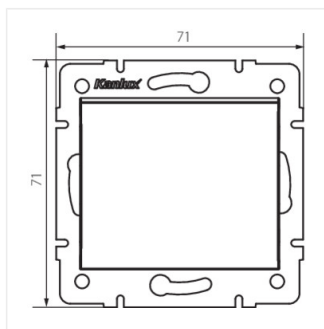

- Plast: ABS

LOGI 02-1050

Schodový spínač

LOGI 02-1050-102 bi

LOGI 02-1050-103 kr

LOGI 02-1050-143 sr

LOGI 02-1050-141 gr

LOGI 02-1050-142 cm

LOGI 02-1050-102 bi

LOGI 02-1050-103 kr

LOGI 02-1050-143 sr

LOGI 02-1050-141 gr

LOGI 02-1050

Schodový spínač

LOGI 02-1050-142 cm