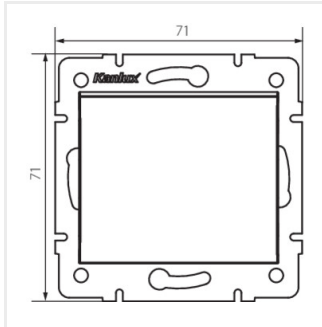

### Schodový spínač

LOGI 02-1050-102 bi

LOGI 02-1050-103 kr

LOGI 02-1050-143 sr

LOGI 02-1050-141 gr

LOGI 02-1050-142 cm

LOGI 02-1050-102 bi

LOGI 02-1050-103 kr

LOGI 02-1050-143 sr

LOGI 02-1050-141 gr

## LOGI 02-1050

---

Schodový spínač

LOGI 02-1050-142 cm