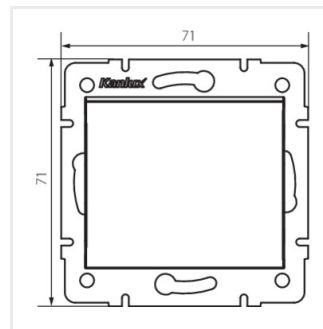

### Schodový spínač

LOGI 02-1050-102 bi

LOGI 02-1050-103 kr

LOGI 02-1050-143 sr

LOGI 02-1050-141 gr

LOGI 02-1050-142 cm

LOGI 02-1050-102 bi

LOGI 02-1050-103 kr