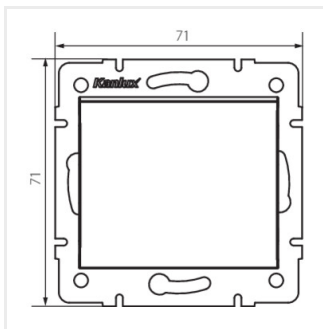

### Schodový spínač

LOGI 02-1050-102 bi

LOGI 02-1050-103 kr

LOGI 02-1050-143 sr

LOGI 02-1050-141 gr

LOGI 02-1050-142 cm

LOGI 02-1050-102 bi

LOGI 02-1050-103 kr