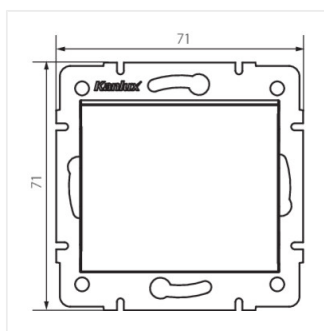

LOGI 02-1050

Schodový spínač

LOGI 02-1050-102 bi

LOGI 02-1050-102 bi	25072	biela
LOGI 02-1050-103 kr	25132	krémová
LOGI 02-1050-143 sr	25191	strieborná
LOGI 02-1050-141 gr	25250	grafit
LOGI 02-1050-142 cm	33616	čierna matná

- Plast: ABS

LOGI 02-1050

Schodový spínač

LOGI 02-1050-102 bi

LOGI 02-1050-103 kr

LOGI 02-1050-143 sr

LOGI 02-1050-141 gr

LOGI 02-1050-142 cm

LOGI 02-1050-102 bi

LOGI 02-1050-103 kr

LOGI 02-1050-143 sr

LOGI 02-1050-141 gr

LOGI 02-1050

Schodový spínač

LOGI 02-1050-142 cm