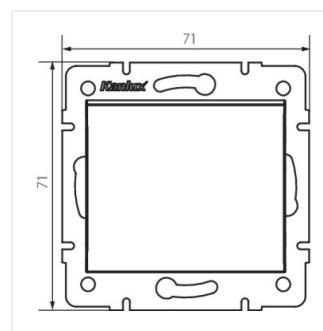

LOGI 02-1050

Schodový spínač

LOGI 02-1050-102 bi

LOGI 02-1050-102 bi	25072	biela
LOGI 02-1050-103 kr	25132	krémová
LOGI 02-1050-143 sr	25191	strieborná
LOGI 02-1050-141 gr	25250	grafit
LOGI 02-1050-142 cm	33616	čierna matná

- Plast: ABS

LOGI 02-1050

Schodový spínač

LOGI 02-1050-102 bi

LOGI 02-1050-103 kr

LOGI 02-1050-143 sr

LOGI 02-1050-141 gr

LOGI 02-1050-142 cm

LOGI 02-1050-102 bi

LOGI 02-1050-103 kr

LOGI 02-1050-143 sr

LOGI 02-1050-141 gr

LOGI 02-1050

Schodový spínač

LOGI 02-1050-142 cm