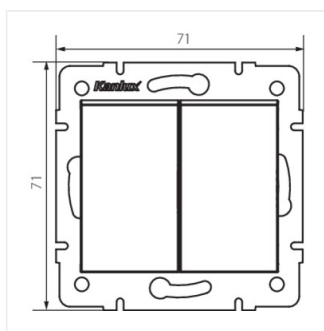

LOGI 02-1060

Dvojitý schodiskový spínač

LOGI 02-1060-102 bi

| | | |
|---------------------|--------------|--------------|
| LOGI 02-1060-102 bi | 25073 | biela |
| LOGI 02-1060-103 kr | 25133 | krémová |
| LOGI 02-1060-143 sr | 25192 | strieborná |
| LOGI 02-1060-141 gr | 25251 | grafit |
| LOGI 02-1060-142 cm | 33618 | čierna matná |

- Plast: ABS

LOGI 02-1060

Dvojitý schodiskový spínač

LOGI 02-1060-102 bi

LOGI 02-1060-103 kr

LOGI 02-1060-143 sr

LOGI 02-1060-141 gr

LOGI 02-1060-142 cm

LOGI 02-1060-102 bi

LOGI 02-1060-103 kr

LOGI 02-1060-143 sr

LOGI 02-1060-141 gr

LOGI 02-1060

Dvojitý schodiskový spínač

LOGI 02-1060-142 cm