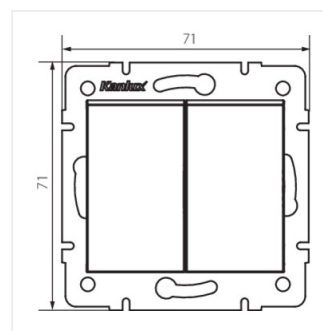

LOGI 02-1060

Dvojitý schodiskový spínač

LOGI 02-1060-102 bi

| | | |
|---------------------|--------------|--------------|
| LOGI 02-1060-102 bi | 25073 | biela |
| LOGI 02-1060-103 kr | 25133 | krémová |
| LOGI 02-1060-143 sr | 25192 | strieborná |
| LOGI 02-1060-141 gr | 25251 | grafit |
| LOGI 02-1060-142 cm | 33618 | čierna matná |

- Plast: ABS

LOGI 02-1060

Dvojitý schodiskový spínač

LOGI 02-1060-102 bi

LOGI 02-1060-103 kr

LOGI 02-1060-143 sr

LOGI 02-1060-141 gr

LOGI 02-1060-142 cm

LOGI 02-1060-102 bi

LOGI 02-1060-103 kr

LOGI 02-1060-143 sr

LOGI 02-1060-141 gr

LOGI 02-1060

Dvojitý schodiskový spínač

LOGI 02-1060-142 cm