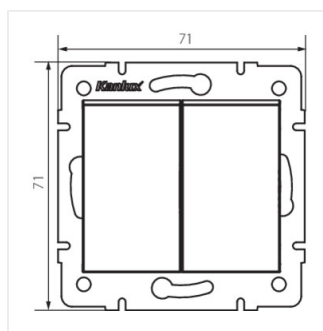

LOGI 02-1060

Dvojitý schodiskový spínač

LOGI 02-1060-102 bi

| | | |
|---------------------|--------------|--------------|
| LOGI 02-1060-102 bi | 25073 | biela |
| LOGI 02-1060-103 kr | 25133 | krémová |
| LOGI 02-1060-143 sr | 25192 | strieborná |
| LOGI 02-1060-141 gr | 25251 | grafit |
| LOGI 02-1060-142 cm | 33618 | čierna matná |

- Plast: ABS

LOGI 02-1060

Dvojitý schodiskový spínač

LOGI 02-1060-102 bi

LOGI 02-1060-103 kr

LOGI 02-1060-143 sr

LOGI 02-1060-141 gr

LOGI 02-1060-142 cm

LOGI 02-1060-102 bi

LOGI 02-1060-103 kr

LOGI 02-1060-143 sr

LOGI 02-1060-141 gr

LOGI 02-1060

Dvojitý schodiskový spínač

LOGI 02-1060-142 cm