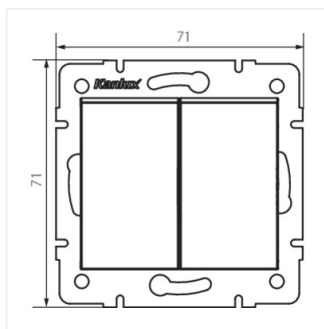

LOGI 02-1060

Dvojitý schodiskový spínač

LOGI 02-1060-102 bi

| | | |
|---------------------|--------------|--------------|
| LOGI 02-1060-102 bi | 25073 | biela |
| LOGI 02-1060-103 kr | 25133 | krémová |
| LOGI 02-1060-143 sr | 25192 | strieborná |
| LOGI 02-1060-141 gr | 25251 | grafit |
| LOGI 02-1060-142 cm | 33618 | čierna matná |

- Plast: ABS

LOGI 02-1060

Dvojitý schodiskový spínač

LOGI 02-1060-102 bi

LOGI 02-1060-103 kr

LOGI 02-1060-143 sr

LOGI 02-1060-141 gr

LOGI 02-1060-142 cm

LOGI 02-1060-102 bi

LOGI 02-1060-103 kr

LOGI 02-1060-143 sr

LOGI 02-1060-141 gr

LOGI 02-1060

Dvojitý schodiskový spínač

LOGI 02-1060-142 cm