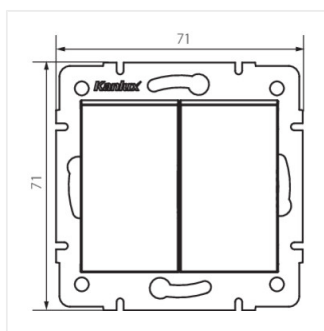

LOGI 02-1060

Dvojitý schodiskový spínač

LOGI 02-1060-102 bi

| | | |
|---------------------|--------------|--------------|
| LOGI 02-1060-102 bi | 25073 | biela |
| LOGI 02-1060-103 kr | 25133 | krémová |
| LOGI 02-1060-143 sr | 25192 | strieborná |
| LOGI 02-1060-141 gr | 25251 | grafit |
| LOGI 02-1060-142 cm | 33618 | čierna matná |

- Plast: ABS

LOGI 02-1060

Dvojitý schodiskový spínač

LOGI 02-1060-102 bi

LOGI 02-1060-103 kr

LOGI 02-1060-143 sr

LOGI 02-1060-141 gr

LOGI 02-1060-142 cm

LOGI 02-1060-102 bi

LOGI 02-1060-103 kr

LOGI 02-1060-143 sr

LOGI 02-1060-141 gr

LOGI 02-1060

Dvojitý schodiskový spínač

LOGI 02-1060-142 cm