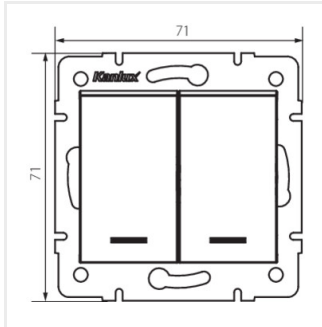

LOGI 02-1120

Dvojpohový svietidlový spínač s LED

LOGI 02-1120-102 bi

LOGI 02-1120-102 bi	25079	biela
LOGI 02-1120-103 kr	25139	krémová
LOGI 02-1120-143 sr	25198	strieborná
LOGI 02-1120-141 gr	25257	grafit
LOGI 02-1120-142 cm	33623	čierna matná

- Plast: ABS

LOGI 02-1120

Dvojpolohový svietidlový spínač s LED

LOGI 02-1120-102 bi

LOGI 02-1120-103 kr

LOGI 02-1120-143 sr

LOGI 02-1120-141 gr

LOGI 02-1120-142 cm

LOGI 02-1120-102 bi

LOGI 02-1120-103 kr

LOGI 02-1120-143 sr

LOGI 02-1120-141 gr

LOGI 02-1120

Dvojpohový svietidlový spínač s LED

LOGI 02-1120-142 cm