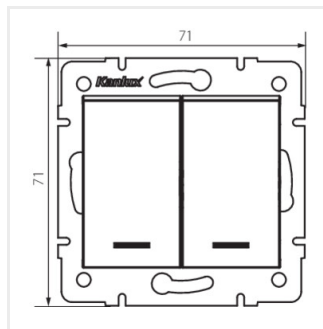

LOGI 02-1120

Dvojpohový svietidlový spínač s LED

LOGI 02-1120-102 bi

LOGI 02-1120-102 bi	25079	biela
LOGI 02-1120-103 kr	25139	krémová
LOGI 02-1120-143 sr	25198	strieborná
LOGI 02-1120-141 gr	25257	grafit
LOGI 02-1120-142 cm	33623	čierna matná

- Plast: ABS

LOGI 02-1120

Dvojpolohový svietidlový spínač s LED

LOGI 02-1120-102 bi

LOGI 02-1120-103 kr

LOGI 02-1120-143 sr

LOGI 02-1120-141 gr

LOGI 02-1120-142 cm

LOGI 02-1120-102 bi

LOGI 02-1120-103 kr

LOGI 02-1120-143 sr

LOGI 02-1120-141 gr

LOGI 02-1120

Dvojpohový svietidlový spínač s LED

LOGI 02-1120-142 cm