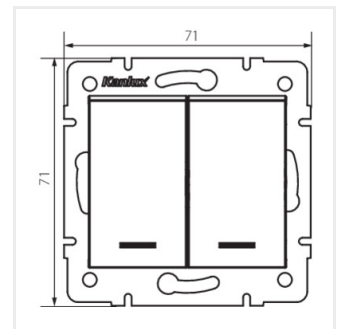

LOGI 02-1120

Dvojpohový svietidlový spínač s LED

LOGI 02-1120-102 bi

LOGI 02-1120-102 bi	25079	biela
LOGI 02-1120-103 kr	25139	krémová
LOGI 02-1120-143 sr	25198	strieborná
LOGI 02-1120-141 gr	25257	grafit
LOGI 02-1120-142 cm	33623	čierna matná

- Plast: ABS

LOGI 02-1120

Dvojpolohový svietidlový spínač s LED

LOGI 02-1120-102 bi

LOGI 02-1120-103 kr

LOGI 02-1120-143 sr

LOGI 02-1120-141 gr

LOGI 02-1120-142 cm

LOGI 02-1120-102 bi

LOGI 02-1120-103 kr

LOGI 02-1120-143 sr

LOGI 02-1120-141 gr

LOGI 02-1120

Dvojpohový svietidlový spínač s LED

LOGI 02-1120-142 cm