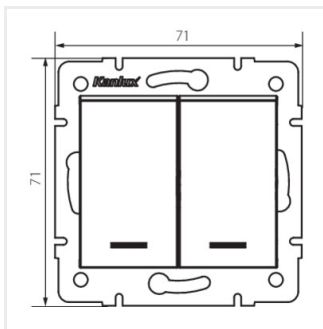

LOGI 02-1120

Dvojpohový svietidlový spínač s LED

LOGI 02-1120-102 bi

LOGI 02-1120-102 bi	25079	biela
LOGI 02-1120-103 kr	25139	krémová
LOGI 02-1120-143 sr	25198	strieborná
LOGI 02-1120-141 gr	25257	grafit
LOGI 02-1120-142 cm	33623	čierna matná

- Plast: ABS

LOGI 02-1120

Dvojpolohový svietidlový spínač s LED

LOGI 02-1120-102 bi

LOGI 02-1120-103 kr

LOGI 02-1120-143 sr

LOGI 02-1120-141 gr

LOGI 02-1120-142 cm

LOGI 02-1120-102 bi

LOGI 02-1120-103 kr

LOGI 02-1120-143 sr

LOGI 02-1120-141 gr

LOGI 02-1120

Dvojpohový svietidlový spínač s LED

LOGI 02-1120-142 cm