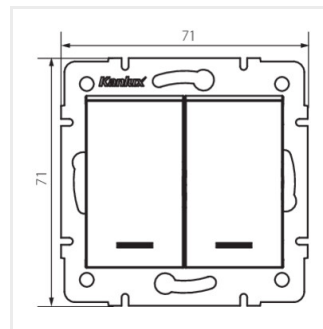

LOGI 02-1120

Dvojpohový svietidlový spínač s LED

LOGI 02-1120-102 bi

LOGI 02-1120-102 bi	25079	biela
LOGI 02-1120-103 kr	25139	krémová
LOGI 02-1120-143 sr	25198	strieborná
LOGI 02-1120-141 gr	25257	grafit
LOGI 02-1120-142 cm	33623	čierna matná

- Plast: ABS

LOGI 02-1120

Dvojpolohový svietidlový spínač s LED

LOGI 02-1120-102 bi

LOGI 02-1120-103 kr

LOGI 02-1120-143 sr

LOGI 02-1120-141 gr

LOGI 02-1120-142 cm

LOGI 02-1120-102 bi

LOGI 02-1120-103 kr

LOGI 02-1120-143 sr

LOGI 02-1120-141 gr

LOGI 02-1120

Dvojpohový svietidlový spínač s LED

LOGI 02-1120-142 cm