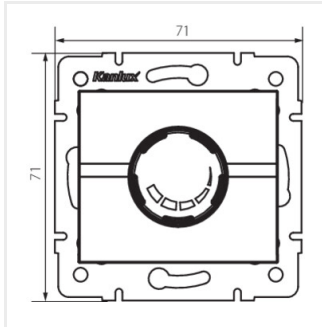

LOGI 02-1160-102 bi

LOGI 02-1160-103 kr

LOGI 02-1160-143 sr

LOGI 02-1160-141 gr

LOGI 02-1160

Otočný stmievač 500 W s filtrom

LOGI 02-1160-142 cm