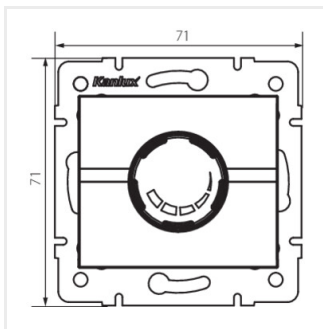

- Plast: ABS

LOGI 02-1160

Otočný stmievač 500 W s filtrom

LOGI 02-1160-102 bi

LOGI 02-1160-103 kr

LOGI 02-1160-143 sr

LOGI 02-1160-141 gr

LOGI 02-1160-142 cm

LOGI 02-1160-102 bi

LOGI 02-1160-103 kr

LOGI 02-1160-143 sr

LOGI 02-1160-141 gr

LOGI 02-1160

Otočný stmievač 500 W s filtrom

LOGI 02-1160-142 cm