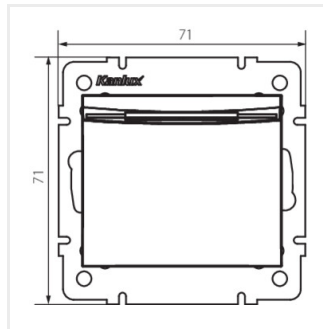

## LOGI 02-1190

Hotelový spínač, oneskorené vypnutie

LOGI 02-1190-102 bi

LOGI 02-1190-103 kr

LOGI 02-1190-143 sr

LOGI 02-1190-141 gr

LOGI 02-1190-102 bi

LOGI 02-1190-103 kr