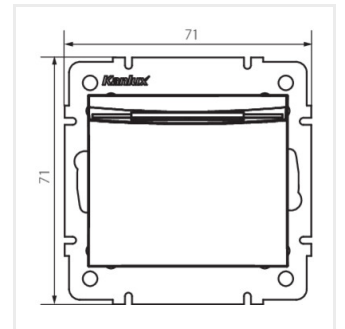

LOGI 02-1190-141 gr