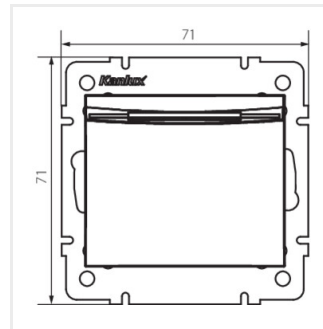

## LOGI 02-1190

Hotelový spínač, oneskorené vypnutie

LOGI 02-1190-102 bi

LOGI 02-1190-103 kr

LOGI 02-1190-143 sr

LOGI 02-1190-141 gr

LOGI 02-1190-102 bi

LOGI 02-1190-103 kr