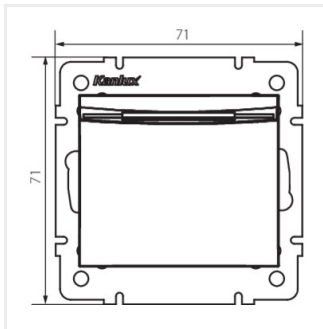

## LOGI 02-1190

Hotelový spínač, oneskorené vypnutie

LOGI 02-1190-102 bi

LOGI 02-1190-103 kr

LOGI 02-1190-143 sr

LOGI 02-1190-141 gr

LOGI 02-1190-102 bi

LOGI 02-1190-103 kr