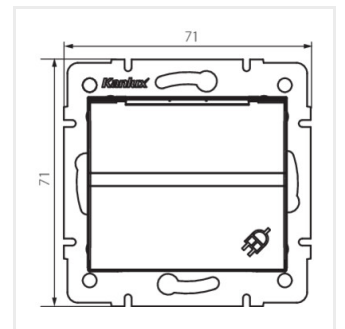

LOGI 02-1230-141 gr