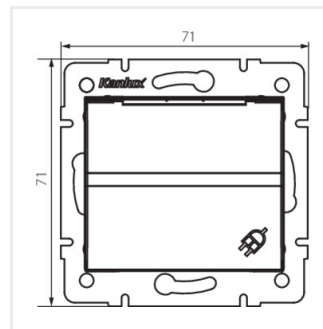

LOGI 02-1230-143 sr