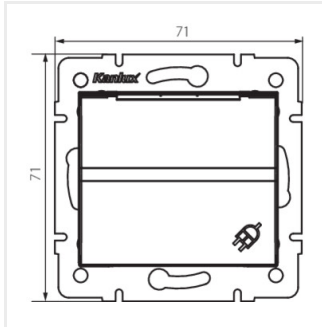

## LOGI 02-1230

Zásuvka s uzemnením, IP-44, Schuko

LOGI 02-1230-102 bi

LOGI 02-1230-103 kr

LOGI 02-1230-143 sr

LOGI 02-1230-141 gr

LOGI 02-1230-142 cm

LOGI 02-1230-102 bi

LOGI 02-1230-103 kr

LOGI 02-1230-143 sr

LOGI 02-1230-141 gr

## LOGI 02-1230

---

Zásuvka s uzemněním, IP-44, Schuko

LOGI 02-1230-142 cm