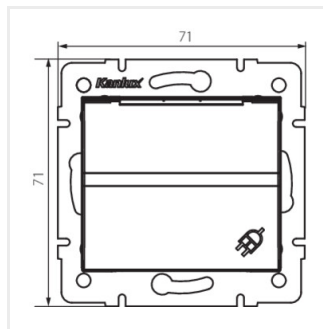

## LOGI 02-1230

Zásuvka s uzemnením, IP-44, Schuko

LOGI 02-1230-102 bi

LOGI 02-1230-103 kr

LOGI 02-1230-143 sr

LOGI 02-1230-141 gr

LOGI 02-1230-142 cm

LOGI 02-1230-102 bi

## LOGI 02-1230

---

Zásuvka s uzemněním, IP-44, Schuko

LOGI 02-1230-142 cm