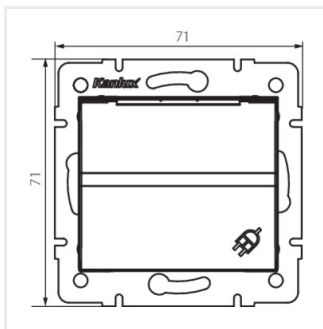

## LOGI 02-1230

Zásuvka s uzemnením, IP-44, Schuko

LOGI 02-1230-102 bi

LOGI 02-1230-103 kr

LOGI 02-1230-143 sr

LOGI 02-1230-141 gr

LOGI 02-1230-142 cm

LOGI 02-1230-102 bi

## LOGI 02-1230

---

Zásuvka s uzemněním, IP-44, Schuko

LOGI 02-1230-142 cm