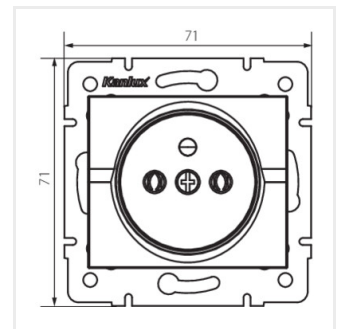

- Plast: ABS

LOGI 02-1251

Samostatná francúzska zásuvka

LOGI 02-1251-102 bi

LOGI 02-1251-103 kr

LOGI 02-1251-143 sr

LOGI 02-1251-141 gr

LOGI 02-1251-142 cm

LOGI 02-1251-102 bi

LOGI 02-1251-103 kr

LOGI 02-1251-143 sr

LOGI 02-1251-141 gr

LOGI 02-1251

Samostatná francúzska zásuvka

LOGI 02-1251-142 cm