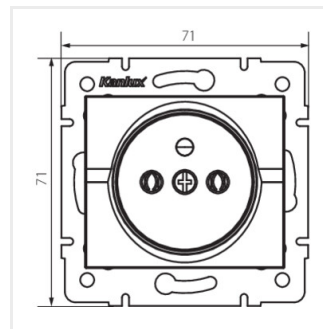

- Plast: ABS

LOGI 02-1251

Samostatná francúzska zásuvka

LOGI 02-1251-102 bi

LOGI 02-1251-103 kr

LOGI 02-1251-143 sr

LOGI 02-1251-141 gr

LOGI 02-1251-142 cm

LOGI 02-1251-102 bi

LOGI 02-1251-103 kr

LOGI 02-1251-143 sr

LOGI 02-1251-141 gr

LOGI 02-1251

Samostatná francúzska zásuvka

LOGI 02-1251-142 cm