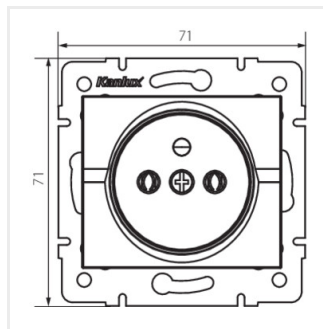

- Plast: ABS

LOGI 02-1251

Samostatná francúzska zásuvka

LOGI 02-1251-102 bi

LOGI 02-1251-103 kr

LOGI 02-1251-143 sr

LOGI 02-1251-141 gr

LOGI 02-1251-142 cm

LOGI 02-1251-102 bi

LOGI 02-1251-103 kr

LOGI 02-1251-143 sr

LOGI 02-1251-141 gr

LOGI 02-1251

Samostatná francúzska zásuvka

LOGI 02-1251-142 cm