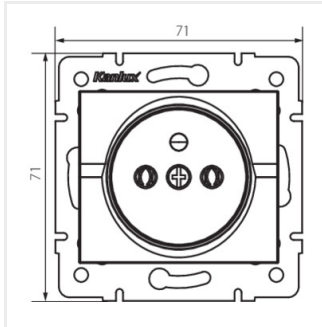

- Plast: ABS

LOGI 02-1251

Samostatná francúzska zásuvka

LOGI 02-1251-102 bi

LOGI 02-1251-103 kr

LOGI 02-1251-143 sr

LOGI 02-1251-141 gr

LOGI 02-1251-142 cm

LOGI 02-1251-102 bi

LOGI 02-1251-103 kr

LOGI 02-1251-143 sr

LOGI 02-1251-141 gr

LOGI 02-1251

Samostatná francúzska zásuvka

LOGI 02-1251-142 cm