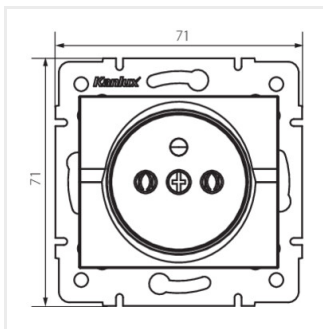

- Plast: ABS

LOGI 02-1251

Samostatná francúzska zásuvka

LOGI 02-1251-102 bi

LOGI 02-1251-103 kr

LOGI 02-1251-143 sr

LOGI 02-1251-141 gr

LOGI 02-1251-142 cm

LOGI 02-1251-102 bi

LOGI 02-1251-103 kr

LOGI 02-1251-143 sr

LOGI 02-1251-141 gr

LOGI 02-1251

Samostatná francúzska zásuvka

LOGI 02-1251-142 cm