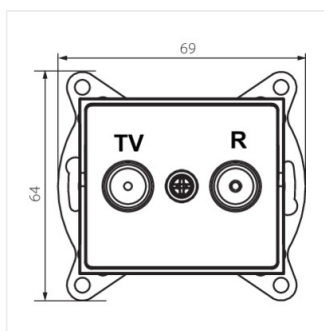

- Plast: ABS

LOGI 02-1320

Zásuvka RTV prechodná

LOGI 02-1320-002 bi

LOGI 02-1320-003 kr

LOGI 02-1320-043 sr

LOGI 02-1320-041 gr

LOGI 02-1320-042 cm