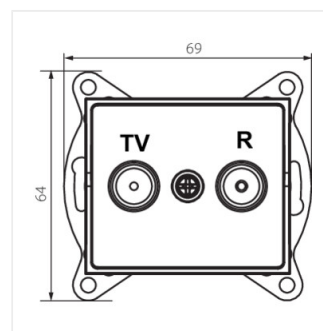

LOGI 02-1320-041 gr