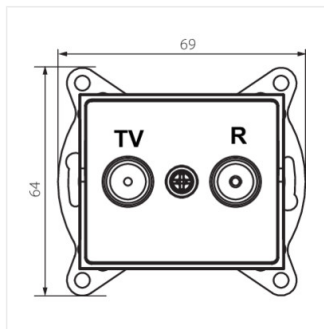

LOGI 02-1320-002 bi

LOGI 02-1320-003 kr

LOGI 02-1320-043 sr

LOGI 02-1320-041 gr

LOGI 02-1320

Zásuvka RTV prechodná

LOGI 02-1320-042 cm