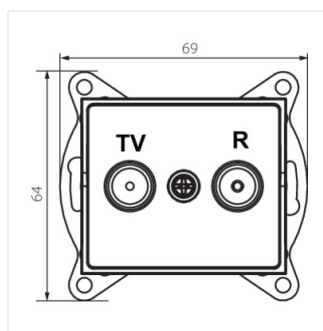

LOGI 02-1320-043 sr