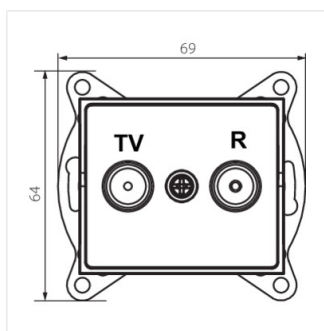

LOGI 02-1320-003 kr