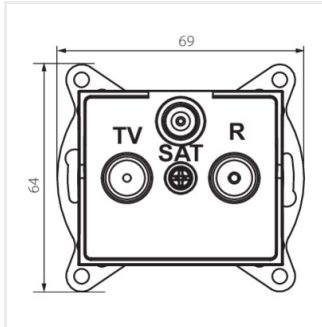

LOGI 02-1340-002 bi

LOGI 02-1340-003 kr

LOGI 02-1340-043 sr

LOGI 02-1340-041 gr

LOGI 02-1340

Zásuvka RTV-SAT prechodná

LOGI 02-1340-042 cm