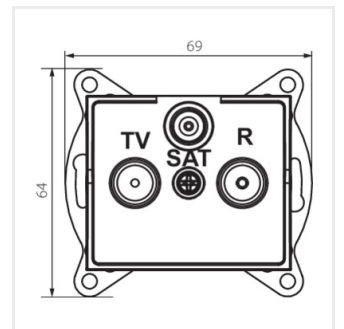

LOGI 02-1340-041 gr