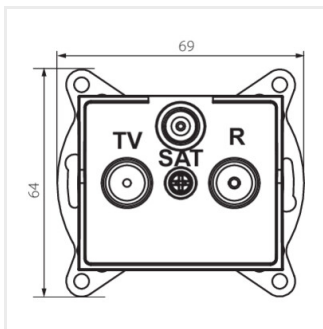

- Plast: ABS

LOGI 02-1340

Zásuvka RTV-SAT prechodná

LOGI 02-1340-002 bi

LOGI 02-1340-003 kr

LOGI 02-1340-043 sr

LOGI 02-1340-041 gr

LOGI 02-1340-042 cm