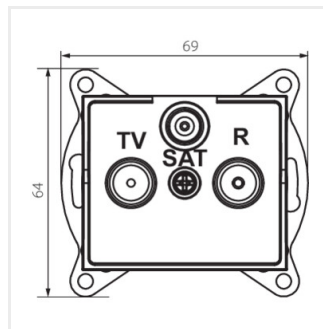

LOGI 02-1340-043 sr