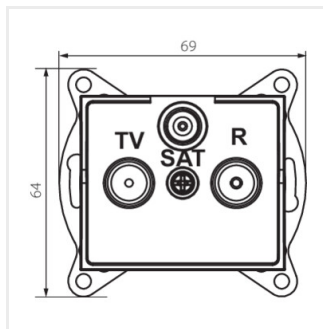

LOGI 02-1340-003 kr