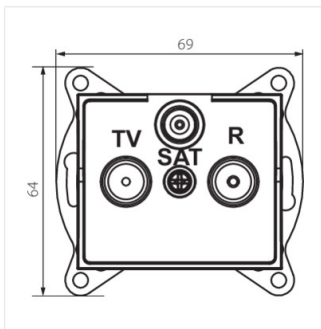

LOGI 02-1350-002 bi

LOGI 02-1350-003 kr

LOGI 02-1350-043 sr

LOGI 02-1350-041 gr

LOGI 02-1350

Zásuvka RTV-SAT koncová

LOGI 02-1350-042 cm