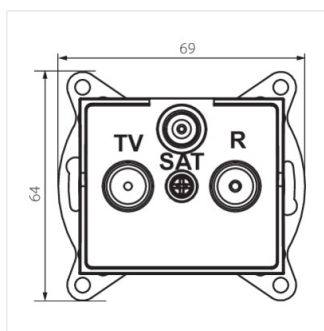

LOGI 02-1350-003 kr