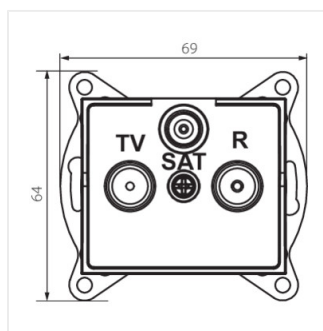

LOGI 02-1350-043 sr