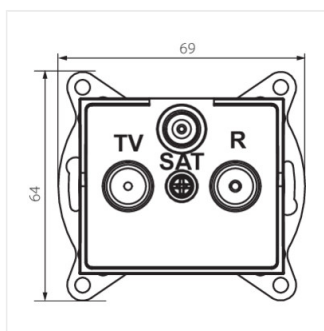

- Plast: ABS

LOGI 02-1350

Zásuvka RTV-SAT koncová

LOGI 02-1350-002 bi

LOGI 02-1350-003 kr

LOGI 02-1350-043 sr

LOGI 02-1350-041 gr

LOGI 02-1350-042 cm