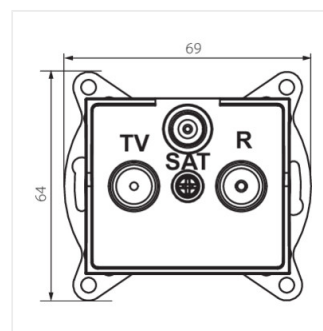

LOGI 02-1350-041 gr