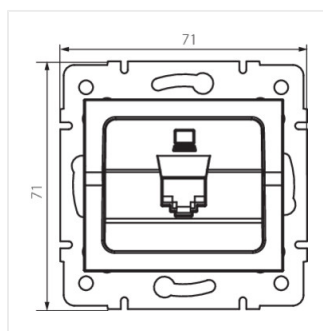

- Plast: ABS

LOGI 02-1390

Dátová zásuvka jednotlivá (RJ45Cat 5e Jack)

LOGI 02-1390-002 bi

LOGI 02-1390-003 kr

LOGI 02-1390-043 sr

LOGI 02-1390-041 gr

LOGI 02-1390-042 cm

LOGI 02-1390-002 bi

LOGI 02-1390-003 kr

LOGI 02-1390-043 sr

LOGI 02-1390-041 gr

LOGI 02-1390

Dátová zásuvka jednotlivá (RJ45Cat 5e Jack)

LOGI 02-1390-042 cm