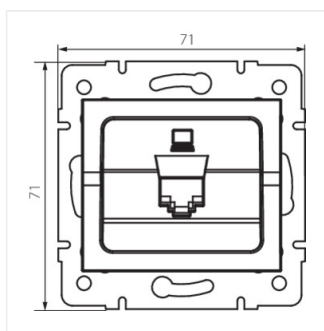

- Plast: ABS

LOGI 02-1390

Dátová zásuvka jednotlivá (RJ45Cat 5e Jack)

LOGI 02-1390-002 bi

LOGI 02-1390-003 kr

LOGI 02-1390-043 sr

LOGI 02-1390-041 gr

LOGI 02-1390-042 cm

LOGI 02-1390-002 bi

LOGI 02-1390-003 kr

LOGI 02-1390-043 sr

LOGI 02-1390-041 gr

LOGI 02-1390

Dátová zásuvka jednotlivá (RJ45Cat 5e Jack)

LOGI 02-1390-042 cm