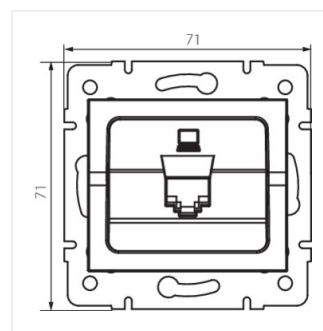

- Plast: ABS

LOGI 02-1390

Dátová zásuvka jednotlivá (RJ45Cat 5e Jack)

LOGI 02-1390-002 bi

LOGI 02-1390-003 kr

LOGI 02-1390-043 sr

LOGI 02-1390-041 gr

LOGI 02-1390-042 cm

LOGI 02-1390-002 bi

LOGI 02-1390-003 kr

LOGI 02-1390-043 sr

LOGI 02-1390-041 gr

LOGI 02-1390

Dátová zásuvka jednotlivá (RJ45Cat 5e Jack)

LOGI 02-1390-042 cm