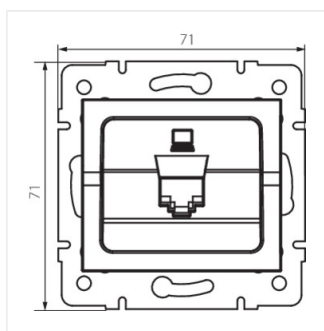

- Plast: ABS

LOGI 02-1390

Dátová zásuvka jednotlivá (RJ45Cat 5e Jack)

LOGI 02-1390-002 bi

LOGI 02-1390-003 kr

LOGI 02-1390-043 sr

LOGI 02-1390-041 gr

LOGI 02-1390-042 cm

LOGI 02-1390-002 bi

LOGI 02-1390-003 kr

LOGI 02-1390-043 sr

LOGI 02-1390-041 gr

LOGI 02-1390

Dátová zásuvka jednotlivá (RJ45Cat 5e Jack)

LOGI 02-1390-042 cm