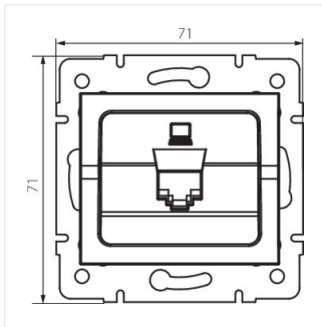

LOGI 02-1390-002 bi

LOGI 02-1390-003 kr

LOGI 02-1390-043 sr

LOGI 02-1390-041 gr

LOGI 02-1390

Dátová zásuvka jednotlivá (RJ45Cat 5e Jack)

LOGI 02-1390-042 cm