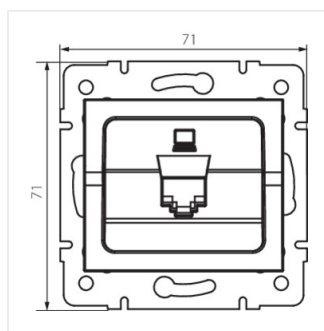

LOGI 02-1400-043 sr