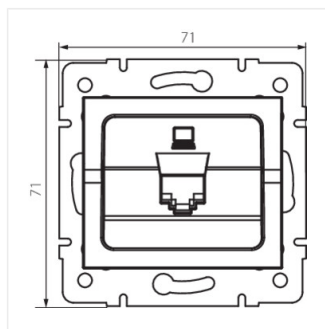

LOGI 02-1400-002 bi

LOGI 02-1400-003 kr

LOGI 02-1400-043 sr

LOGI 02-1400-041 gr

LOGI 02-1400

Dátová zásuvka jednotlivá (RJ45Cat 6 Jack)

LOGI 02-1400-042 cm