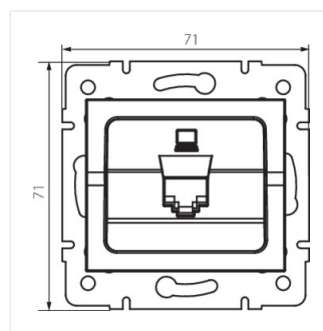

LOGI 02-1400-041 gr