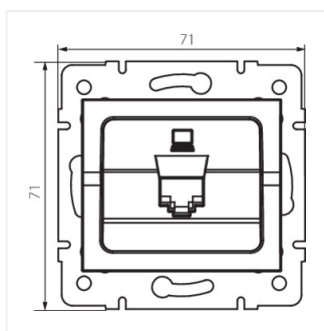

- Plast: ABS

LOGI 02-1400

Dátová zásuvka jednotlivá (RJ45Cat 6 Jack)

LOGI 02-1400-002 bi

LOGI 02-1400-003 kr

LOGI 02-1400-043 sr

LOGI 02-1400-041 gr

LOGI 02-1400-042 cm