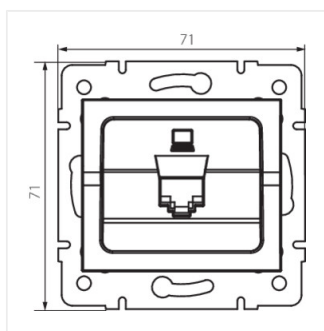

LOGI 02-1400-003 kr