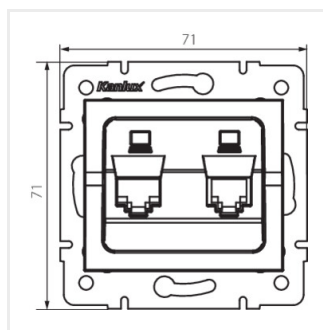

LOGI 02-1410

Dvojitá dátová zásuvka - nezávislá (2x RJ45Cat 5e Jack)

LOGI 02-1410-002 bi

| | | |
|---------------------|--------------|--------------|
| LOGI 02-1410-002 bi | 25110 | biela |
| LOGI 02-1410-003 kr | 25169 | krémová |
| LOGI 02-1410-043 sr | 25228 | strieborná |
| LOGI 02-1410-041 gr | 25287 | grafit |
| LOGI 02-1410-042 cm | 33593 | čierna matná |

- Plast: ABS

LOGI 02-1410

Dvojitá dátová zásuvka - nezávislá (2x RJ45Cat 5e Jack)

LOGI 02-1410-002 bi

LOGI 02-1410-003 kr

LOGI 02-1410-043 sr

LOGI 02-1410-041 gr

LOGI 02-1410-042 cm

LOGI 02-1410-002 bi

LOGI 02-1410-003 kr

LOGI 02-1410-043 sr

LOGI 02-1410-041 gr

LOGI 02-1410

Dvojitá dátová zásuvka - nezávislá (2x RJ45Cat 5e Jack)

LOGI 02-1410-042 cm