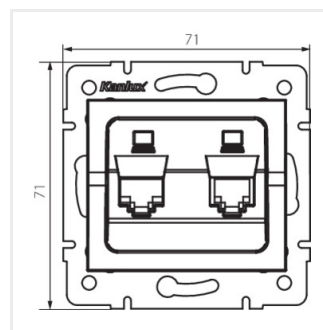

LOGI 02-1410

Dvojitá dátová zásuvka - nezávislá (2x RJ45Cat 5e Jack)

LOGI 02-1410-002 bi

| | | |
|---------------------|--------------|--------------|
| LOGI 02-1410-002 bi | 25110 | biela |
| LOGI 02-1410-003 kr | 25169 | krémová |
| LOGI 02-1410-043 sr | 25228 | strieborná |
| LOGI 02-1410-041 gr | 25287 | grafit |
| LOGI 02-1410-042 cm | 33593 | čierna matná |

- Plast: ABS

LOGI 02-1410

Dvojitá dátová zásuvka - nezávislá (2x RJ45Cat 5e Jack)

LOGI 02-1410-002 bi

LOGI 02-1410-003 kr

LOGI 02-1410-043 sr

LOGI 02-1410-041 gr

LOGI 02-1410-042 cm

LOGI 02-1410-002 bi

LOGI 02-1410-003 kr

LOGI 02-1410-043 sr

LOGI 02-1410-041 gr

LOGI 02-1410

Dvojitá dátová zásuvka - nezávislá (2x RJ45Cat 5e Jack)

LOGI 02-1410-042 cm