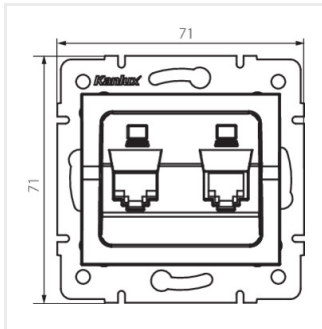

LOGI 02-1410

Dvojitá dátová zásuvka - nezávislá (2x RJ45Cat 5e Jack)

LOGI 02-1410-002 bi

| | | |
|---------------------|--------------|--------------|
| LOGI 02-1410-002 bi | 25110 | biela |
| LOGI 02-1410-003 kr | 25169 | krémová |
| LOGI 02-1410-043 sr | 25228 | strieborná |
| LOGI 02-1410-041 gr | 25287 | grafit |
| LOGI 02-1410-042 cm | 33593 | čierna matná |

- Plast: ABS

LOGI 02-1410

Dvojitá dátová zásuvka - nezávislá (2x RJ45Cat 5e Jack)

LOGI 02-1410-002 bi

LOGI 02-1410-003 kr

LOGI 02-1410-043 sr

LOGI 02-1410-041 gr

LOGI 02-1410-042 cm

LOGI 02-1410-002 bi

LOGI 02-1410-003 kr

LOGI 02-1410-043 sr

LOGI 02-1410-041 gr

LOGI 02-1410

Dvojitá dátová zásuvka - nezávislá (2x RJ45Cat 5e Jack)

LOGI 02-1410-042 cm