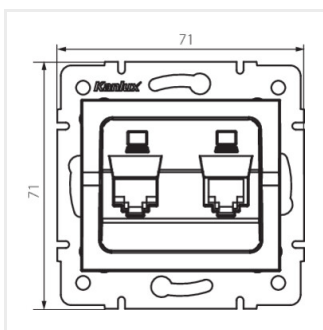

LOGI 02-1410

Dvojitá dátová zásuvka - nezávislá (2x RJ45Cat 5e Jack)

LOGI 02-1410-002 bi

| | | |
|---------------------|--------------|--------------|
| LOGI 02-1410-002 bi | 25110 | biela |
| LOGI 02-1410-003 kr | 25169 | krémová |
| LOGI 02-1410-043 sr | 25228 | strieborná |
| LOGI 02-1410-041 gr | 25287 | grafit |
| LOGI 02-1410-042 cm | 33593 | čierna matná |

- Plast: ABS

LOGI 02-1410

Dvojitá dátová zásuvka - nezávislá (2x RJ45Cat 5e Jack)

LOGI 02-1410-002 bi

LOGI 02-1410-003 kr

LOGI 02-1410-043 sr

LOGI 02-1410-041 gr

LOGI 02-1410-042 cm

LOGI 02-1410-002 bi

LOGI 02-1410-003 kr

LOGI 02-1410-043 sr

LOGI 02-1410-041 gr

LOGI 02-1410

Dvojitá dátová zásuvka - nezávislá (2x RJ45Cat 5e Jack)

LOGI 02-1410-042 cm