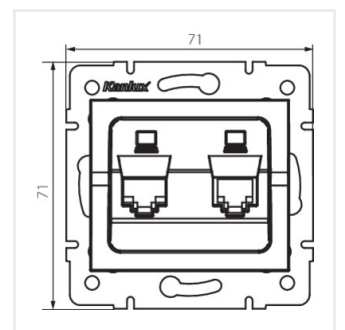

LOGI 02-1410

Dvojitá dátová zásuvka - nezávislá (2x RJ45Cat 5e Jack)

LOGI 02-1410-002 bi

| | | |
|---------------------|--------------|--------------|
| LOGI 02-1410-002 bi | 25110 | biela |
| LOGI 02-1410-003 kr | 25169 | krémová |
| LOGI 02-1410-043 sr | 25228 | strieborná |
| LOGI 02-1410-041 gr | 25287 | grafit |
| LOGI 02-1410-042 cm | 33593 | čierna matná |

- Plast: ABS

LOGI 02-1410

Dvojitá dátová zásuvka - nezávislá (2x RJ45Cat 5e Jack)

LOGI 02-1410-002 bi

LOGI 02-1410-003 kr

LOGI 02-1410-043 sr

LOGI 02-1410-041 gr

LOGI 02-1410-042 cm

LOGI 02-1410-002 bi

LOGI 02-1410-003 kr

LOGI 02-1410-043 sr

LOGI 02-1410-041 gr

LOGI 02-1410

Dvojitá dátová zásuvka - nezávislá (2x RJ45Cat 5e Jack)

LOGI 02-1410-042 cm