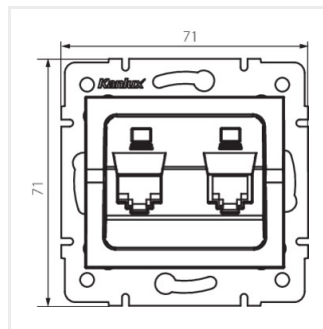

- Plast: ABS

LOGI 02-1420

Dvojitá dátová zásuvka - nezávislá (2x RJ45Cat 6 Jack)

LOGI 02-1420-002 bi

LOGI 02-1420-003 kr

LOGI 02-1420-043 sr

LOGI 02-1420-041 gr

LOGI 02-1420-042 cm

LOGI 02-1420-002 bi

LOGI 02-1420-003 kr

LOGI 02-1420-043 sr

LOGI 02-1420-041 gr

LOGI 02-1420

Dvojitá dátová zásuvka - nezávislá (2x RJ45Cat 6 Jack)

LOGI 02-1420-042 cm