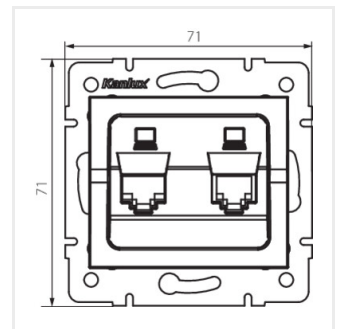

- Plast: ABS

LOGI 02-1420

Dvojitá dátová zásuvka - nezávislá (2x RJ45Cat 6 Jack)

LOGI 02-1420-002 bi

LOGI 02-1420-003 kr

LOGI 02-1420-043 sr

LOGI 02-1420-041 gr

LOGI 02-1420-042 cm

LOGI 02-1420-002 bi

LOGI 02-1420-003 kr

LOGI 02-1420-043 sr

LOGI 02-1420-041 gr

LOGI 02-1420

Dvojitá dátová zásuvka - nezávislá (2x RJ45Cat 6 Jack)

LOGI 02-1420-042 cm