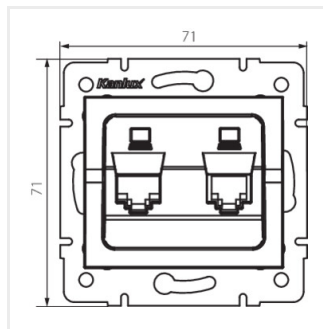

- Plast: ABS

LOGI 02-1420

Dvojitá dátová zásuvka - nezávislá (2x RJ45Cat 6 Jack)

LOGI 02-1420-002 bi

LOGI 02-1420-003 kr

LOGI 02-1420-043 sr

LOGI 02-1420-041 gr

LOGI 02-1420-042 cm

LOGI 02-1420-002 bi

LOGI 02-1420-003 kr

LOGI 02-1420-043 sr

LOGI 02-1420-041 gr

LOGI 02-1420

Dvojitá dátová zásuvka - nezávislá (2x RJ45Cat 6 Jack)

LOGI 02-1420-042 cm