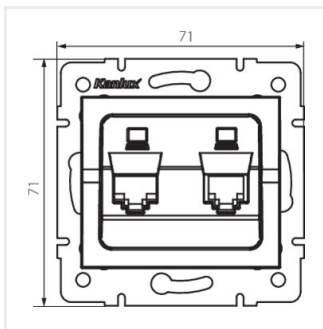

- Plast: ABS

LOGI 02-1420

Dvojitá dátová zásuvka - nezávislá (2x RJ45Cat 6 Jack)

LOGI 02-1420-002 bi

LOGI 02-1420-003 kr

LOGI 02-1420-043 sr

LOGI 02-1420-041 gr

LOGI 02-1420-042 cm

LOGI 02-1420-002 bi

LOGI 02-1420-003 kr

LOGI 02-1420-043 sr

LOGI 02-1420-041 gr

LOGI 02-1420

Dvojitá dátová zásuvka - nezávislá (2x RJ45Cat 6 Jack)

LOGI 02-1420-042 cm