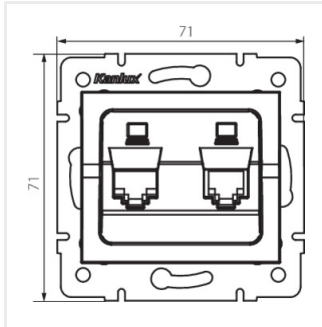

- Plast: ABS

LOGI 02-1420

Dvojitá dátová zásuvka - nezávislá (2x RJ45Cat 6 Jack)

LOGI 02-1420-002 bi

LOGI 02-1420-003 kr

LOGI 02-1420-043 sr

LOGI 02-1420-041 gr

LOGI 02-1420-042 cm

LOGI 02-1420-002 bi

LOGI 02-1420-003 kr

LOGI 02-1420-043 sr

LOGI 02-1420-041 gr

LOGI 02-1420

Dvojitá dátová zásuvka - nezávislá (2x RJ45Cat 6 Jack)

LOGI 02-1420-042 cm