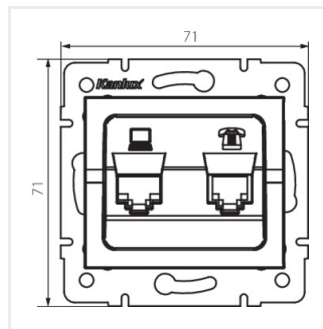

- Plast: ABS

LOGI 02-1430

Dátová a telefónna zásuvka (RJ45 Cat 5e+RJ11)

LOGI 02-1430-002 bi

LOGI 02-1430-003 kr

LOGI 02-1430-043 sr

LOGI 02-1430-041 gr

LOGI 02-1430-042 cm

LOGI 02-1430-002 bi

LOGI 02-1430-003 kr

LOGI 02-1430-043 sr

LOGI 02-1430-041 gr

LOGI 02-1430

Dátová a telefónna zásuvka (RJ45 Cat 5e+RJ11)

LOGI 02-1430-042 cm