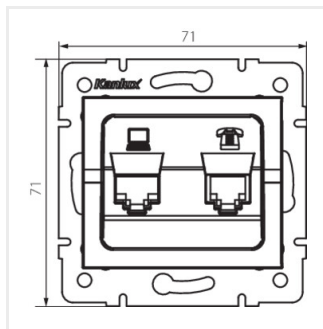

- Plast: ABS

LOGI 02-1430

Dátová a telefónna zásuvka (RJ45 Cat 5e+RJ11)

LOGI 02-1430-002 bi

LOGI 02-1430-003 kr

LOGI 02-1430-043 sr

LOGI 02-1430-041 gr

LOGI 02-1430-042 cm

LOGI 02-1430-002 bi

LOGI 02-1430-003 kr

LOGI 02-1430-043 sr

LOGI 02-1430-041 gr

LOGI 02-1430

Dátová a telefónna zásuvka (RJ45 Cat 5e+RJ11)

LOGI 02-1430-042 cm