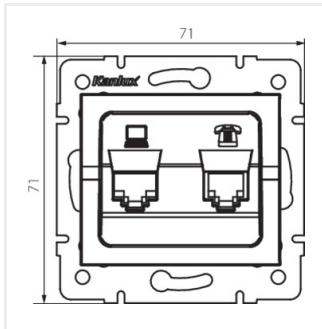

- Plast: ABS

LOGI 02-1430

Dátová a telefónna zásuvka (RJ45 Cat 5e+RJ11)

LOGI 02-1430-002 bi

LOGI 02-1430-003 kr

LOGI 02-1430-043 sr

LOGI 02-1430-041 gr

LOGI 02-1430-042 cm

LOGI 02-1430-002 bi

LOGI 02-1430-003 kr

LOGI 02-1430-043 sr

LOGI 02-1430-041 gr

LOGI 02-1430

Dátová a telefónna zásuvka (RJ45 Cat 5e+RJ11)

LOGI 02-1430-042 cm