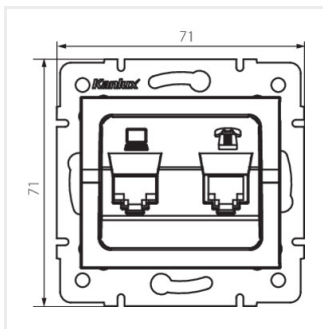

- Plast: ABS

LOGI 02-1430

Dátová a telefónna zásuvka (RJ45 Cat 5e+RJ11)

LOGI 02-1430-002 bi

LOGI 02-1430-003 kr

LOGI 02-1430-043 sr

LOGI 02-1430-041 gr

LOGI 02-1430-042 cm

LOGI 02-1430-002 bi

LOGI 02-1430-003 kr

LOGI 02-1430-043 sr

LOGI 02-1430-041 gr

LOGI 02-1430

Dátová a telefónna zásuvka (RJ45 Cat 5e+RJ11)

LOGI 02-1430-042 cm