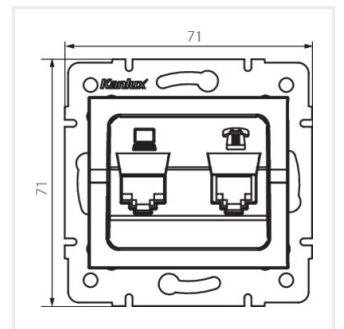

- Plast: ABS

LOGI 02-1430

Dátová a telefónna zásuvka (RJ45 Cat 5e+RJ11)

LOGI 02-1430-002 bi

LOGI 02-1430-003 kr

LOGI 02-1430-043 sr

LOGI 02-1430-041 gr

LOGI 02-1430-042 cm

LOGI 02-1430-002 bi

LOGI 02-1430-003 kr

LOGI 02-1430-043 sr

LOGI 02-1430-041 gr

LOGI 02-1430

Dátová a telefónna zásuvka (RJ45 Cat 5e+RJ11)

LOGI 02-1430-042 cm