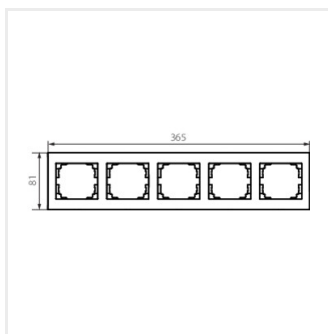

## LOGI 02-1500

Horizontálny pätnásobný rámček

LOGI 02-1500-002 bi

Smer montáže 

LOGI 02-1500-002 bi	<b>25121</b>	biela	vodorovný	x5
LOGI 02-1500-041 gr	<b>25298</b>	grafit	vodorovný	x5
LOGI 02-1500-042 cm	<b>33578</b>	čierna matná	vodorovný	x5

## LOGI 02-1500

Horizontálny pätnásobný rámček

LOGI 02-1500-002 bi

LOGI 02-1500-041 gr

LOGI 02-1500-042 cm

LOGI 02-1500-002 bi

LOGI 02-1500-041 gr

LOGI 02-1500-042 cm