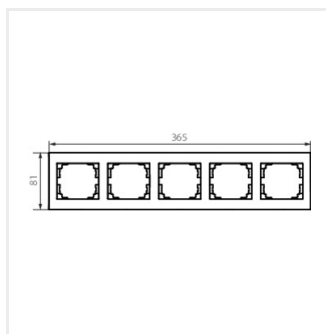

## LOGI 02-1500

Horizontálny pätnásobný rámček

LOGI 02-1500-002 bi

Smer montáže 

LOGI 02-1500-002 bi	<b>25121</b>	biela	vodorovný	x5
LOGI 02-1500-041 gr	<b>25298</b>	grafit	vodorovný	x5
LOGI 02-1500-042 cm	<b>33578</b>	čierna matná	vodorovný	x5

## LOGI 02-1500

Horizontálny pätnásobný rámček

LOGI 02-1500-002 bi

LOGI 02-1500-041 gr

LOGI 02-1500-042 cm

LOGI 02-1500-002 bi

LOGI 02-1500-041 gr

LOGI 02-1500-042 cm