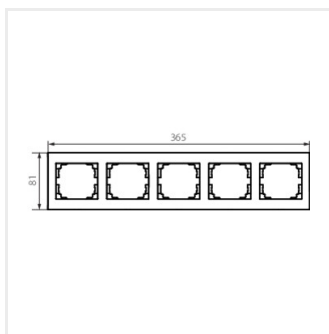

## LOGI 02-1500

Horizontálny pätnásobný rámček

LOGI 02-1500-002 bi

Smer montáže 

LOGI 02-1500-002 bi	<b>25121</b>	biela	vodorovný	x5
LOGI 02-1500-041 gr	<b>25298</b>	grafit	vodorovný	x5
LOGI 02-1500-042 cm	<b>33578</b>	čierna matná	vodorovný	x5

## LOGI 02-1500

Horizontálny pätnásobný rámček

LOGI 02-1500-002 bi

LOGI 02-1500-041 gr

LOGI 02-1500-042 cm

LOGI 02-1500-002 bi

LOGI 02-1500-041 gr

LOGI 02-1500-042 cm