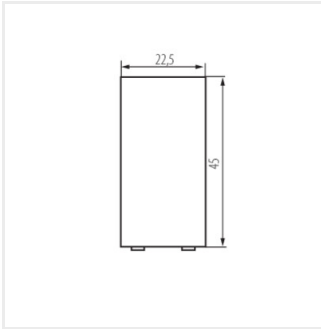

25302 BIURO 04-1000-102 bi

Jednopolový spínač

BIURO 04-1000-102 bi **25302** biela

- Materiál: ABS
- Plast: ABS

25302 BIURO 04-1000-102 bi

Jednopolový spínač

BIURO 04-1000-102 bi