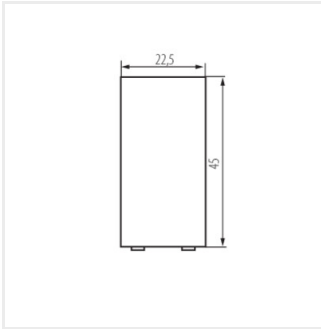

25305 BIURO 04-1050-102 bi

Schodový spínač

BIURO 04-1050-102 bi **25305** biela

- Materiál: ABS
- Plast: ABS

25305 BIURO 04-1050-102 bi

Schodový spínač

BIURO 04-1050-102 bi